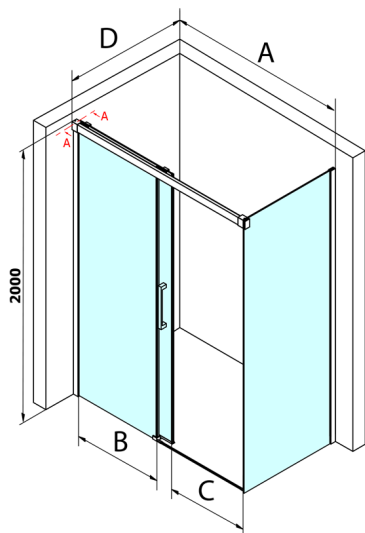

Bestellcode: GF5014

Größe

Breite: 1400 mm
Höhe: 2000 mm

Eigenschaften

Garantie: 3 Jahre

Technisches Arbeitsblatt

MODEL	A	B	C
GF5011	1070-1110	513	445
GF5012	1170-1210	563	495
GF5013	1270-1310	613	545
GF5014	1370-1410	663	595

MODEL	A	B	C
GF5011	1070-1110	513	445
GF5012	1170-1210	563	495
GF5013	1270-1310	613	545
GF5014	1370-1410	663	595

MODEL	D
GF5080	780-800
GF5090	880-900
GF5001	980-1000