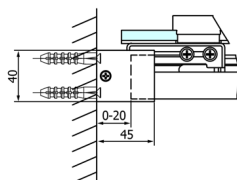

Bestellcode: GF5014

Größe

Breite: 1400 mm
Höhe: 2000 mm

Eigenschaften

Garantie: 3 Jahre

Technisches Arbeitsblatt

MODEL	A	B	C
GF5011	1070-1110	513	445
GF5012	1170-1210	563	495
GF5013	1270-1310	613	545
GF5014	1370-1410	663	595

MODEL	A	B	C
GF5011	1070-1110	513	445
GF5012	1170-1210	563	495
GF5013	1270-1310	613	545
GF5014	1370-1410	663	595

MODEL	D
GF5080	780-800
GF5090	880-900
GF5001	980-1000