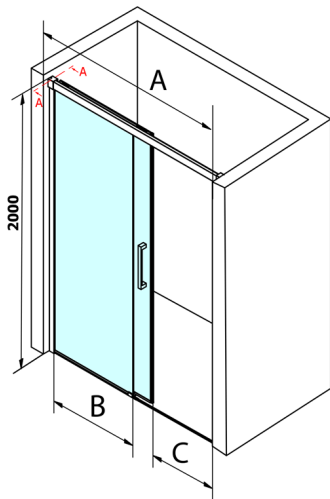

Bestellcode: GF5014

Größe

Breite: 1400 mm
Höhe: 2000 mm

Eigenschaften

Garantie: 3 Jahre

Technisches Arbeitsblatt

MODEL	A	B	C
GF5011	1070-1110	513	445
GF5012	1170-1210	563	495
GF5013	1270-1310	613	545
GF5014	1370-1410	663	595

MODEL	A	B	C
GF5011	1070-1110	513	445
GF5012	1170-1210	563	495
GF5013	1270-1310	613	545
GF5014	1370-1410	663	595

MODEL	D
GF5080	780-800
GF5090	880-900
GF5001	980-1000