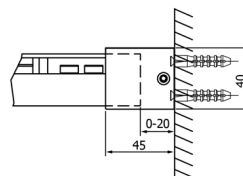

Bestellcode: GF5014

Größe

Breite: 1400 mm
Höhe: 2000 mm

Eigenschaften

Garantie: 3 Jahre

Technisches Arbeitsblatt

MODEL	A	B	C
GF5011	1070-1110	513	445
GF5012	1170-1210	563	495
GF5013	1270-1310	613	545
GF5014	1370-1410	663	595

MODEL	A	B	C
GF5011	1070-1110	513	445
GF5012	1170-1210	563	495
GF5013	1270-1310	613	545
GF5014	1370-1410	663	595

MODEL	D
GF5080	780-800
GF5090	880-900
GF5001	980-1000