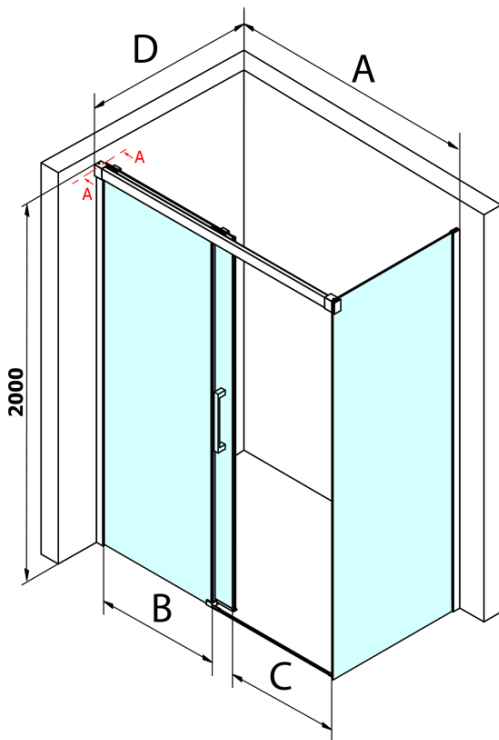

Technisches Arbeitsblatt