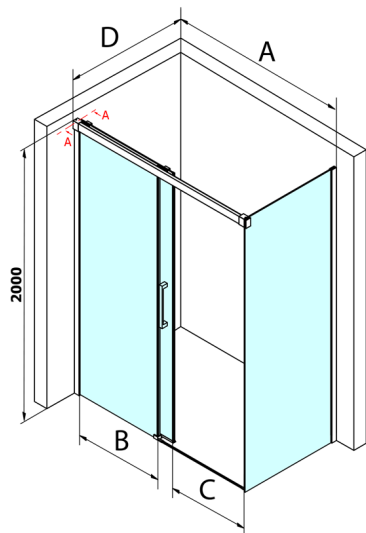

FONDURA Seitenwand 900mm, Klarglas

Bestellcode: GF5090

Größe

Höhe: 2000 mm

Tiefe: 900 mm

Eigenschaften

Garantie: 3 Jahre

Technisches Arbeitsblatt

MODEL	A	B	C
GF5011	1070-1110	513	445
GF5012	1170-1210	563	495
GF5013	1270-1310	613	545
GF5014	1370-1410	663	595

MODEL	D
GF5080	780-800
GF5090	880-900
GF5001	980-1000