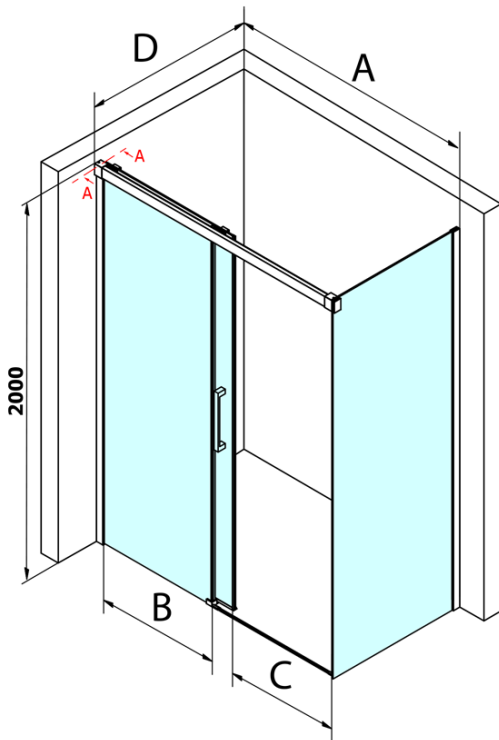

Bestellcode: GF5013

Grundinformation

Marke: Gelco
Serie: FONDURA

Größe

Breite: 1300 mm
Höhe: 2000 mm

Eigenschaften

Farbenprofil: Chrom - Poliertem Aluminium
Form: Nischetür
Öffnungsarten: Schiebetür
Richtung der Öffnung: Universelle
Eingangsbreite: 545 mm
Glasfarbe: Klarglas
Glasbehandlung: Coatedglas
Glasdicke: 8 mm
Einbaubreite ab: 1270 mm
Einbaubreite bis zu: 1310 mm
Eigenschaften: Rahmenloses Design
Gewicht / Stück: 60.5 kg
Verpackung: 1 Stück
Garantie: 3 Jahre

Ersatzteile

DRAGON, FONDURA, ALTIS Untere Dichtung, 1000 mm (Bestellcode: NDGD02)
FONDURA Dichtung für Tür (Bestellcode: NDAL02)
FONDURA Griff (Bestellcode: NDGF-MADLO)

Technisches Arbeitsblatt

MODEL	A	B	C
GF5011	1070-1110	513	445
GF5012	1170-1210	563	495
GF5013	1270-1310	613	545
GF5014	1370-1410	663	595

MODEL	A	B	C
GF5011	1070-1110	513	445
GF5012	1170-1210	563	495
GF5013	1270-1310	613	545
GF5014	1370-1410	663	595

MODEL	D
GF5080	780-800
GF5090	880-900
GF5001	980-1000