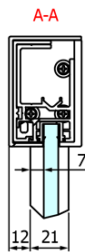

Bestellcode: GF5013

Grundinformation

Marke: Gelco
Serie: FONDURA

Größe

Breite: 1300 mm
Höhe: 2000 mm

Eigenschaften

Farbenprofil: Chrom - Poliertem Aluminium
Form: Nischetür
Öffnungsarten: Schiebetür
Richtung der Öffnung: Universelle
Eingangsbreite: 545 mm
Glasfarbe: Klarglas
Glasbehandlung: Coatedglas
Glasdicke: 8 mm
Einbaubreite ab: 1270 mm
Einbaubreite bis zu: 1310 mm
Eigenschaften: Rahmenloses Design
Gewicht / Stück: 60.5 kg
Verpackung: 1 Stück
Garantie: 3 Jahre

Ersatzteile

DRAGON, FONDURA, ALTIS Untere Dichtung, 1000 mm (Bestellcode: NDGD02)
FONDURA Dichtung für Tür (Bestellcode: NDAL02)
FONDURA Griff (Bestellcode: NDGF-MADLO)

Technisches Arbeitsblatt

MODEL	A	B	C
GF5011	1070-1110	513	445
GF5012	1170-1210	563	495
GF5013	1270-1310	613	545
GF5014	1370-1410	663	595

MODEL	A	B	C
GF5011	1070-1110	513	445
GF5012	1170-1210	563	495
GF5013	1270-1310	613	545
GF5014	1370-1410	663	595

MODEL	D
GF5080	780-800
GF5090	880-900
GF5001	980-1000