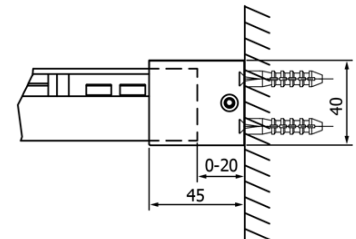

Bestellcode: GF5013

Grundinformation

Marke: Gelco
Serie: FONDURA

Größe

Breite: 1300 mm
Höhe: 2000 mm

Eigenschaften

Farbenprofil: Chrom - Poliertem Aluminium
Form: Nischetür
Öffnungsarten: Schiebetür
Richtung der Öffnung: Universelle
Eingangsbreite: 545 mm
Glasfarbe: Klarglas
Glasbehandlung: Coatedglas
Glasdicke: 8 mm
Einbaubreite ab: 1270 mm
Einbaubreite bis zu: 1310 mm
Eigenschaften: Rahmenloses Design
Gewicht / Stück: 60.5 kg
Verpackung: 1 Stück
Garantie: 3 Jahre

Ersatzteile

DRAGON, FONDURA, ALTIS Untere Dichtung, 1000 mm (Bestellcode: NDGD02)
FONDURA Dichtung für Tür (Bestellcode: NDAL02)
FONDURA Griff (Bestellcode: NDGF-MADLO)

Technisches Arbeitsblatt

MODEL	A	B	C
GF5011	1070-1110	513	445
GF5012	1170-1210	563	495
GF5013	1270-1310	613	545
GF5014	1370-1410	663	595