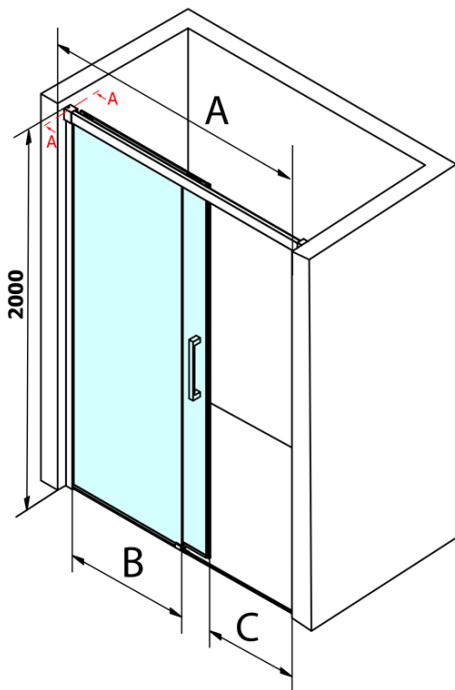

Bestellcode: GF5013

Grundinformation

Marke: Gelco
Serie: FONDURA

Größe

Breite: 1300 mm
Höhe: 2000 mm

Eigenschaften

Farbenprofil: Chrom - Poliertem Aluminium
Form: Nischetür
Öffnungsarten: Schiebetür
Richtung der Öffnung: Universelle
Eingangsbreite: 545 mm
Glasfarbe: Klarglas
Glasbehandlung: Coatedglas
Glasdicke: 8 mm
Einbaubreite ab: 1270 mm
Einbaubreite bis zu: 1310 mm
Eigenschaften: Rahmenloses Design
Gewicht / Stück: 60.5 kg
Verpackung: 1 Stück
Garantie: 3 Jahre

Ersatzteile

DRAGON, FONDURA, ALTIS Untere Dichtung, 1000 mm (Bestellcode: NDGD02)
FONDURA Dichtung für Tür (Bestellcode: NDAL02)
FONDURA Griff (Bestellcode: NDGF-MADLO)

Technisches Arbeitsblatt

MODEL	A	B	C
GF5011	1070-1110	513	445
GF5012	1170-1210	563	495
GF5013	1270-1310	613	545
GF5014	1370-1410	663	595