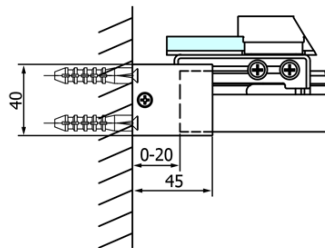

Bestellcode: GF5013

Grundinformation

Marke: Gelco
Serie: FONDURA

Größe

Breite: 1300 mm
Höhe: 2000 mm

Eigenschaften

Farbenprofil: Chrom - Poliertem Aluminium
Form: Nischetür
Öffnungsarten: Schiebetür
Richtung der Öffnung: Universelle
Eingangsbreite: 545 mm
Glasfarbe: Klarglas
Glasbehandlung: Coatedglas
Glasdicke: 8 mm
Einbaubreite ab: 1270 mm
Einbaubreite bis zu: 1310 mm
Eigenschaften: Rahmenloses Design
Gewicht / Stück: 60.5 kg
Verpackung: 1 Stück
Garantie: 3 Jahre

Ersatzteile

DRAGON, FONDURA, ALTIS Untere Dichtung, 1000 mm (Bestellcode: NDGD02)
FONDURA Dichtung für Tür (Bestellcode: NDAL02)
FONDURA Griff (Bestellcode: NDGF-MADLO)

Technisches Arbeitsblatt

MODEL	A	B	C
GF5011	1070-1110	513	445
GF5012	1170-1210	563	495
GF5013	1270-1310	613	545
GF5014	1370-1410	663	595

MODEL	A	B	C
GF5011	1070-1110	513	445
GF5012	1170-1210	563	495
GF5013	1270-1310	613	545
GF5014	1370-1410	663	595

MODEL	D
GF5080	780-800
GF5090	880-900
GF5001	980-1000