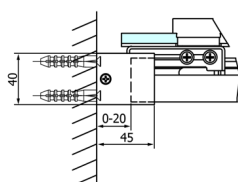

FONDURA Schiebetür 1300mm, Klarglas

Bestellcode: GF5013

Größe

Breite: 1300 mm

Höhe: 2000 mm

Eigenschaften

Garantie: 3 Jahre

Technisches Arbeitsblatt

MODEL	A	B	C
GF5011	1070-1110	513	445
GF5012	1170-1210	563	495
GF5013	1270-1310	613	545
GF5014	1370-1410	663	595

MODEL	A	B	C
GF5011	1070-1110	513	445
GF5012	1170-1210	563	495
GF5013	1270-1310	613	545
GF5014	1370-1410	663	595

MODEL	D
GF5080	780-800
GF5090	880-900
GF5001	980-1000