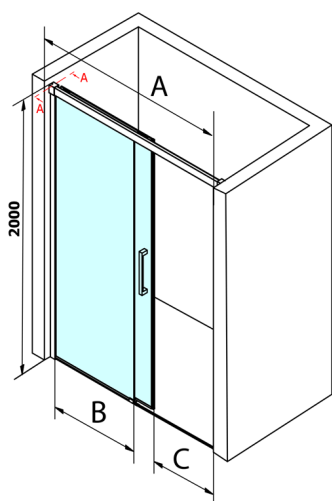

FONDURA Schiebetür 1300mm, Klarglas

Bestellcode: GF5013

Größe

Breite: 1300 mm

Höhe: 2000 mm

Eigenschaften

Garantie: 3 Jahre

Technisches Arbeitsblatt

MODEL	A	B	C
GF5011	1070-1110	513	445
GF5012	1170-1210	563	495
GF5013	1270-1310	613	545
GF5014	1370-1410	663	595

MODEL	A	B	C
GF5011	1070-1110	513	445
GF5012	1170-1210	563	495
GF5013	1270-1310	613	545
GF5014	1370-1410	663	595

MODEL	D
GF5080	780-800
GF5090	880-900
GF5001	980-1000