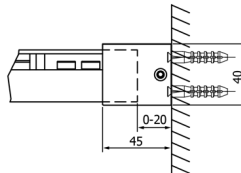

FONDURA Schiebetür 1300mm, Klarglas

Bestellcode: GF5013

Größe

Breite: 1300 mm

Höhe: 2000 mm

Eigenschaften

Garantie: 3 Jahre

Technisches Arbeitsblatt

MODEL	A	B	C
GF5011	1070-1110	513	445
GF5012	1170-1210	563	495
GF5013	1270-1310	613	545
GF5014	1370-1410	663	595

MODEL	A	B	C
GF5011	1070-1110	513	445
GF5012	1170-1210	563	495
GF5013	1270-1310	613	545
GF5014	1370-1410	663	595

MODEL	D
GF5080	780-800
GF5090	880-900
GF5001	980-1000