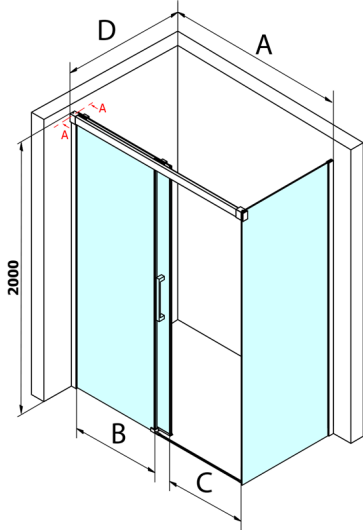

FONDURA Schiebetür 1300mm, Klarglas

Bestellcode: GF5013

Größe

Breite: 1300 mm

Höhe: 2000 mm

Eigenschaften

Garantie: 3 Jahre

Technisches Arbeitsblatt

MODEL	A	B	C
GF5011	1070-1110	513	445
GF5012	1170-1210	563	495
GF5013	1270-1310	613	545
GF5014	1370-1410	663	595

MODEL	A	B	C
GF5011	1070-1110	513	445
GF5012	1170-1210	563	495
GF5013	1270-1310	613	545
GF5014	1370-1410	663	595

MODEL	D
GF5080	780-800
GF5090	880-900
GF5001	980-1000