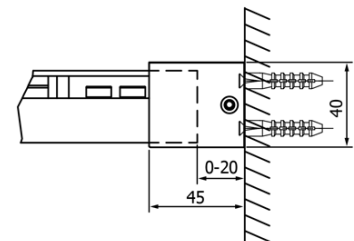

Bestellcode: GF5011

Grundinformation

Marke: Gelco
Serie: FONDURA

Größe

Breite: 1100 mm
Höhe: 2000 mm

Eigenschaften

Farbenprofil: Chrom - Poliertem Aluminium
Form: Nischetür
Öffnungsarten: Schiebetür
Richtung der Öffnung: Universelle
Eingangsbreite: 445 mm
Glasfarbe: Klarglas
Glasbehandlung: Coatedglas
Glasdicke: 8 mm
Einbaubreite ab: 1070 mm
Einbaubreite bis zu: 1110 mm
Eigenschaften: Rahmenloses Design
Gewicht / Stück: 51.5 kg
Verpackung: 1 Stück
Garantie: 3 Jahre

Ersatzteile

DRAGON, FONDURA, ALTIS Untere Dichtung, 1000 mm (Bestellcode: NDGD02)
Dichtung für Glas 8mm, 1963mm (Bestellcode: NDAL02)
FONDURA Griff (Bestellcode: NDGF-MADLO)

Technisches Arbeitsblatt

MODEL	A	B	C
GF5011	1070-1110	513	445
GF5012	1170-1210	563	495
GF5013	1270-1310	613	545
GF5014	1370-1410	663	595