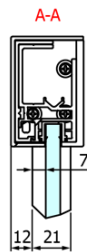

Bestellcode: GF5011

Grundinformation

Marke: Gelco
Serie: FONDURA

Größe

Breite: 1100 mm
Höhe: 2000 mm

Eigenschaften

Farbenprofil: Chrom - Poliertem Aluminium
Form: Nischetür
Öffnungsarten: Schiebetür
Richtung der Öffnung: Universelle
Eingangsbreite: 445 mm
Glasfarbe: Klarglas
Glasbehandlung: Coatedglas
Glasdicke: 8 mm
Einbaubreite ab: 1070 mm
Einbaubreite bis zu: 1110 mm
Eigenschaften: Rahmenloses Design
Gewicht / Stück: 51.5 kg
Verpackung: 1 Stück
Garantie: 3 Jahre

Ersatzteile

DRAGON, FONDURA, ALTIS Untere Dichtung, 1000 mm (Bestellcode: NDGD02)
Dichtung für Glas 8mm, 1963mm (Bestellcode: NDAL02)
FONDURA Griff (Bestellcode: NDGF-MADLO)

Technisches Arbeitsblatt

MODEL	A	B	C
GF5011	1070-1110	513	445
GF5012	1170-1210	563	495
GF5013	1270-1310	613	545
GF5014	1370-1410	663	595

MODEL	A	B	C
GF5011	1070-1110	513	445
GF5012	1170-1210	563	495
GF5013	1270-1310	613	545
GF5014	1370-1410	663	595

MODEL	D
GF5080	780-800
GF5090	880-900
GF5001	980-1000