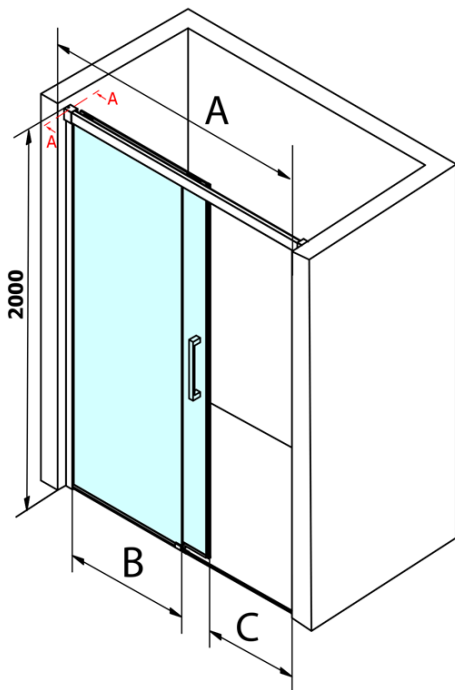

Bestellcode: GF5011

Grundinformation

Marke: Gelco
Serie: FONDURA

Größe

Breite: 1100 mm
Höhe: 2000 mm

Eigenschaften

Farbenprofil: Chrom - Poliertem Aluminium
Form: Nischetür
Öffnungsarten: Schiebetür
Richtung der Öffnung: Universelle
Eingangsbreite: 445 mm
Glasfarbe: Klarglas
Glasbehandlung: Coatedglas
Glasdicke: 8 mm
Einbaubreite ab: 1070 mm
Einbaubreite bis zu: 1110 mm
Eigenschaften: Rahmenloses Design
Gewicht / Stück: 51.5 kg
Verpackung: 1 Stück
Garantie: 3 Jahre

Ersatzteile

DRAGON, FONDURA, ALTIS Untere Dichtung, 1000 mm (Bestellcode: NDGD02)
Dichtung für Glas 8mm, 1963mm (Bestellcode: NDAL02)
FONDURA Griff (Bestellcode: NDGF-MADLO)

Technisches Arbeitsblatt

MODEL	A	B	C
GF5011	1070-1110	513	445
GF5012	1170-1210	563	495
GF5013	1270-1310	613	545
GF5014	1370-1410	663	595