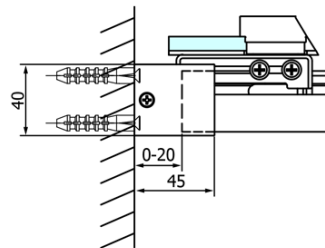

Bestellcode: GF5011

Grundinformation

Marke: Gelco
Serie: FONDURA

Größe

Breite: 1100 mm
Höhe: 2000 mm

Eigenschaften

Farbenprofil: Chrom - Poliertem Aluminium
Form: Nischetür
Öffnungsarten: Schiebetür
Richtung der Öffnung: Universelle
Eingangsbreite: 445 mm
Glasfarbe: Klarglas
Glasbehandlung: Coatedglas
Glasdicke: 8 mm
Einbaubreite ab: 1070 mm
Einbaubreite bis zu: 1110 mm
Eigenschaften: Rahmenloses Design
Gewicht / Stück: 51.5 kg
Verpackung: 1 Stück
Garantie: 3 Jahre

Ersatzteile

DRAGON, FONDURA, ALTIS Untere Dichtung, 1000 mm (Bestellcode: NDGD02)
Dichtung für Glas 8mm, 1963mm (Bestellcode: NDAL02)
FONDURA Griff (Bestellcode: NDGF-MADLO)

Technisches Arbeitsblatt

MODEL	A	B	C
GF5011	1070-1110	513	445
GF5012	1170-1210	563	495
GF5013	1270-1310	613	545
GF5014	1370-1410	663	595