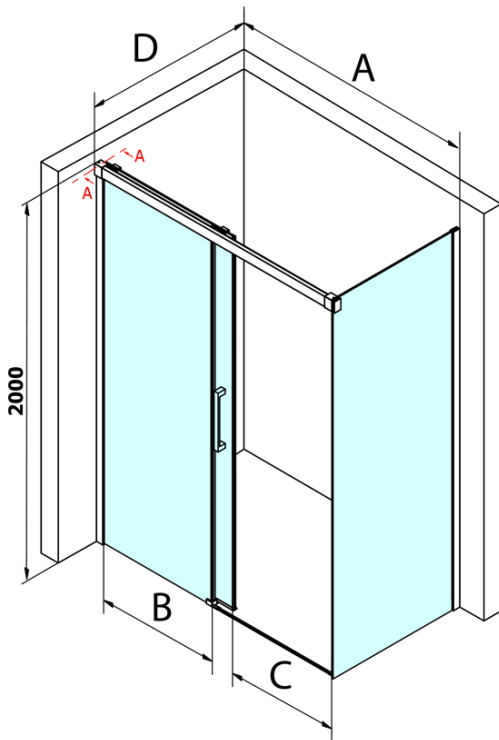

Bestellcode: GF5011

Grundinformation

Marke: Gelco
Serie: FONDURA

Größe

Breite: 1100 mm
Höhe: 2000 mm

Eigenschaften

Farbenprofil: Chrom - Poliertem Aluminium
Form: Nischetür
Öffnungsarten: Schiebetür
Richtung der Öffnung: Universelle
Eingangsbreite: 445 mm
Glasfarbe: Klarglas
Glasbehandlung: Coatedglas
Glasdicke: 8 mm
Einbaubreite ab: 1070 mm
Einbaubreite bis zu: 1110 mm
Eigenschaften: Rahmenloses Design
Gewicht / Stück: 51.5 kg
Verpackung: 1 Stück
Garantie: 3 Jahre

Ersatzteile

DRAGON, FONDURA, ALTIS Untere Dichtung, 1000 mm (Bestellcode: NDGD02)
Dichtung für Glas 8mm, 1963mm (Bestellcode: NDAL02)
FONDURA Griff (Bestellcode: NDGF-MADLO)

Technisches Arbeitsblatt

MODEL	A	B	C
GF5011	1070-1110	513	445
GF5012	1170-1210	563	495
GF5013	1270-1310	613	545
GF5014	1370-1410	663	595

MODEL	A	B	C
GF5011	1070-1110	513	445
GF5012	1170-1210	563	495
GF5013	1270-1310	613	545
GF5014	1370-1410	663	595

MODEL	D
GF5080	780-800
GF5090	880-900
GF5001	980-1000