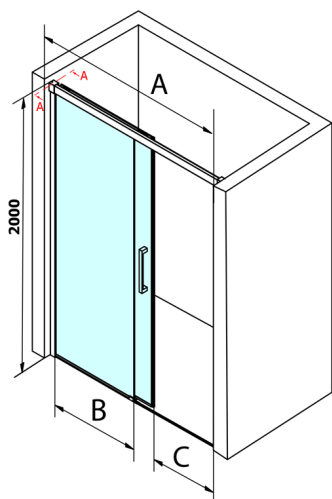

FONDURA Duschtür 1100mm, Klarglas

Bestellcode: GF5011

Größe

Breite: 1100 mm

Höhe: 2000 mm

Eigenschaften

Garantie: 3 Jahre

Technisches Arbeitsblatt

MODEL	A	B	C
GF5011	1070-1110	513	445
GF5012	1170-1210	563	495
GF5013	1270-1310	613	545
GF5014	1370-1410	663	595

MODEL	A	B	C
GF5011	1070-1110	513	445
GF5012	1170-1210	563	495
GF5013	1270-1310	613	545
GF5014	1370-1410	663	595

MODEL	D
GF5080	780-800
GF5090	880-900
GF5001	980-1000