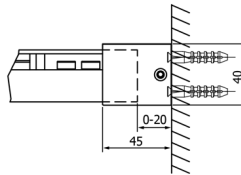

FONDURA Duschtür 1100mm, Klarglas

Bestellcode: GF5011

Größe

Breite: 1100 mm

Höhe: 2000 mm

Eigenschaften

Garantie: 3 Jahre

Technisches Arbeitsblatt

MODEL	A	B	C
GF5011	1070-1110	513	445
GF5012	1170-1210	563	495
GF5013	1270-1310	613	545
GF5014	1370-1410	663	595

MODEL	A	B	C
GF5011	1070-1110	513	445
GF5012	1170-1210	563	495
GF5013	1270-1310	613	545
GF5014	1370-1410	663	595

MODEL	D
GF5080	780-800
GF5090	880-900
GF5001	980-1000