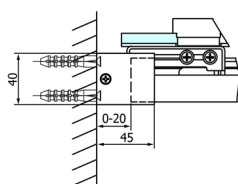

FONDURA Duschtür 1100mm, Klarglas

Bestellcode: GF5011

Größe

Breite: 1100 mm

Höhe: 2000 mm

Eigenschaften

Garantie: 3 Jahre

Technisches Arbeitsblatt

MODEL	A	B	C
GF5011	1070-1110	513	445
GF5012	1170-1210	563	495
GF5013	1270-1310	613	545
GF5014	1370-1410	663	595

MODEL	A	B	C
GF5011	1070-1110	513	445
GF5012	1170-1210	563	495
GF5013	1270-1310	613	545
GF5014	1370-1410	663	595

MODEL	D
GF5080	780-800
GF5090	880-900
GF5001	980-1000