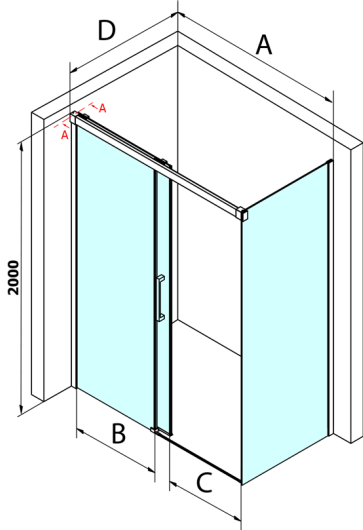

FONDURA Duschtür 1100mm, Klarglas

Bestellcode: GF5011

Größe

Breite: 1100 mm

Höhe: 2000 mm

Eigenschaften

Garantie: 3 Jahre

Technisches Arbeitsblatt

MODEL	A	B	C
GF5011	1070-1110	513	445
GF5012	1170-1210	563	495
GF5013	1270-1310	613	545
GF5014	1370-1410	663	595

MODEL	A	B	C
GF5011	1070-1110	513	445
GF5012	1170-1210	563	495
GF5013	1270-1310	613	545
GF5014	1370-1410	663	595

MODEL	D
GF5080	780-800
GF5090	880-900
GF5001	980-1000