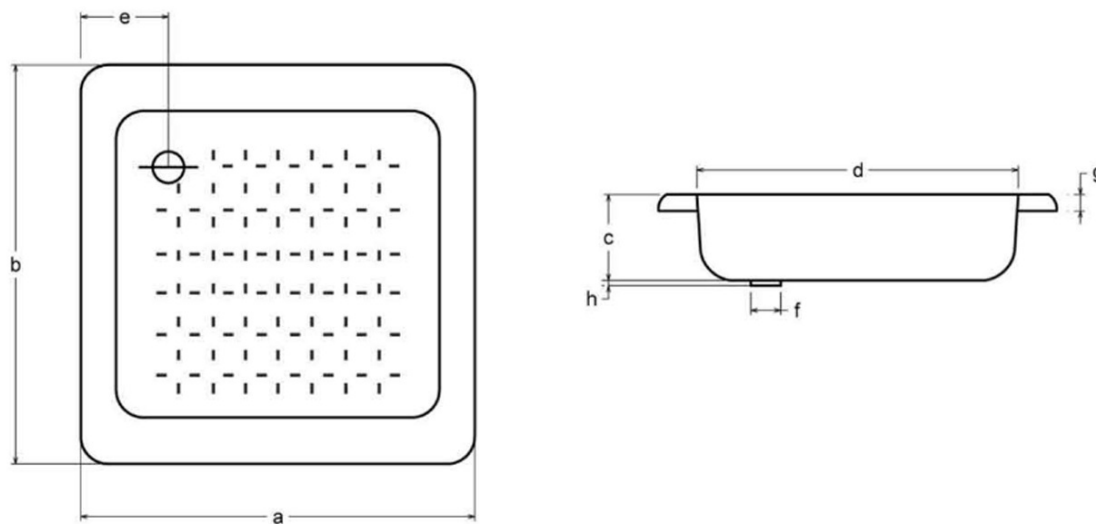

Bestellcode: PD80X80

Grundinformation

Marke: SMAVIT

Größe

Länge: 800 mm

Breite: 800 mm

Höhe: 160 mm

Eigenschaften

Farbe: Weiß

Material: Stahl/Emaile

Form: Quadrat

Ablauf-Durchmesser: 50 mm

**Bodenrelief
(Oberfläche):** Profiliert

Gewicht / Stück: 8.26 kg

Verpackung: 1 Stück

Garantie: 2 Jahre

Dazu empfehlen wir:

1 Stück Duschwannensiphon, 50mm, DN40/50, polierter Edelstahl (Bestellcode: 162.540.3)

Ersatzteile

REMALE Emaile-Reparaturpaste , 8ml, Weiß (Bestellcode: REM0)

Technisches Arbeitsblatt

CARATTERISTICHE TECNICHE								
PIATTO DOCCIA con antisdrucciolo	a	b	c	d	e	f	g	h
80 x 80 x 16	800	800	150	700	190	52	28	10