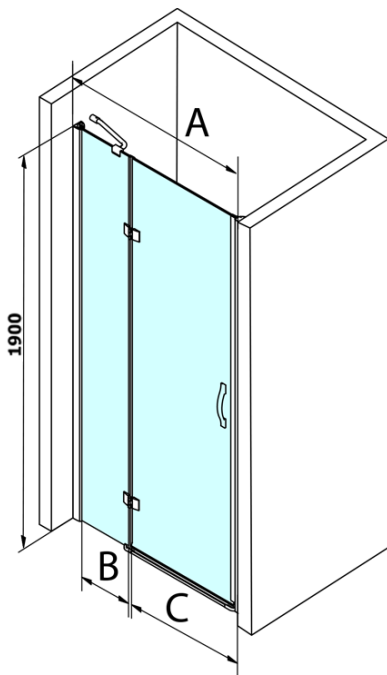

Technisches Arbeitsblatt