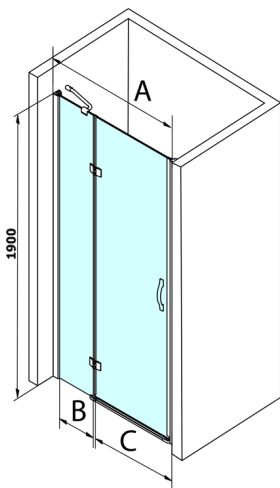

## LEGRO Duschtür für Nische 1200mm, Klarglas

**Bestellcode:** GL1212

**Größe**

Breite: 1200 mm

Höhe: 1900 mm

**Eigenschaften**

Garantie: 3 Jahre

### Technisches Arbeitsblatt

MODEL	A	B	C
GL1280	780-820	215	500
GL1290	880-920	215	600
GL1210	980-1020	315	600
GL1211	1080-1120	415	600
GL1212	1180-1220	515	600