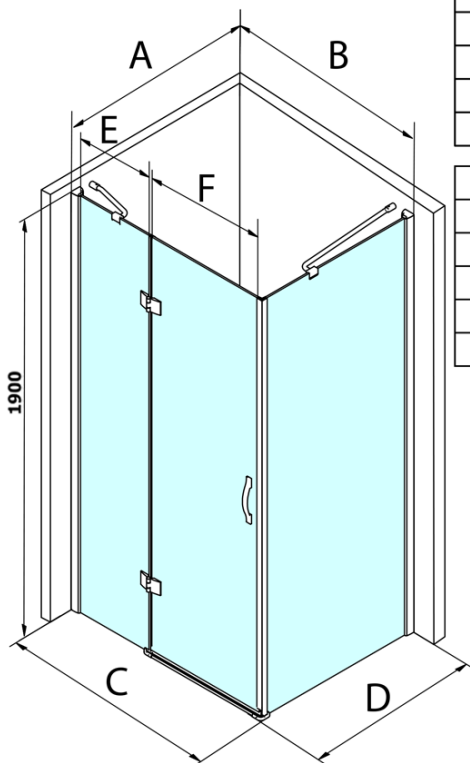

## Größe

**Höhe:** 1900 mm  
**Tiefe:** 1000 mm

## Eigenschaften

**Farbenprofil:** Chrom - Poliertem Aluminium  
**Form:** Seitenwand freistehend  
**Glasfarbe:** Klarglas  
**Glasbehandlung:** Coatedglas  
**Glasdicke:** 8 mm  
**Gewicht / Stück:** 43.0 kg  
**Verpackung:** 1 Stück  
**Garantie:** 3 Jahre

## Ersatzteile

Satz vertikale Dichtung für Glas 8mm (Bestellcode: NDGL03)

Technisches Arbeitsblatt

MODEL	B	C	E	F
GL1190	875-895	880-900	220	600
GL1110	975-995	980-1000	320	600
GL1111	1075-1095	1080-1100	420	600
GL1112	1175-1195	1180-1200	520	600