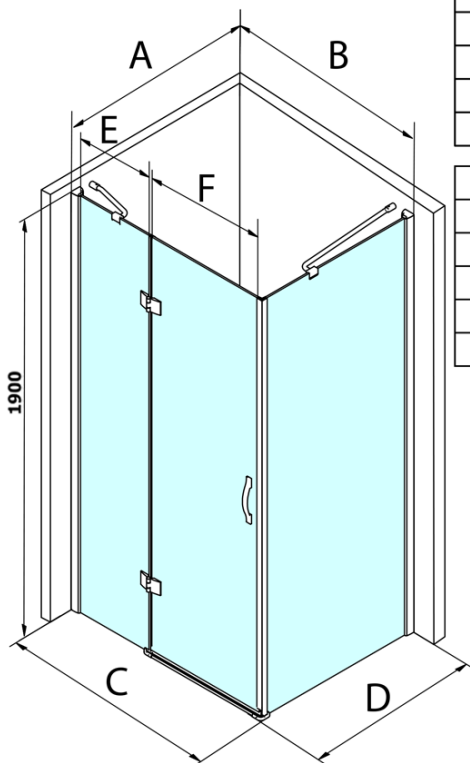

Bestellcode: GL5610

Grundinformation

Marke: Gelco
Serie: LEGRO

Größe

Höhe: 1900 mm
Tiefe: 1000 mm

Eigenschaften

Farbenprofil: Chrom - Poliertem Aluminium
Form: Seitenwand freistehend
Glasfarbe: Klarglas
Glasbehandlung: Coatedglas
Glasdicke: 8 mm
Gewicht / Stück: 43.0 kg
Verpackung: 1 Stück
Garantie: 3 Jahre

Ersatzteile

LEGRO Satz vertikaler Dichtungen für 8 mm Glas, 1900 mm (Bestellcode: NDGL03)

Technisches Arbeitsblatt

MODEL	B	C	E	F
GL1190	875-895	880-900	220	600
GL1110	975-995	980-1000	320	600
GL1111	1075-1095	1080-1100	420	600
GL1112	1175-1195	1180-1200	520	600