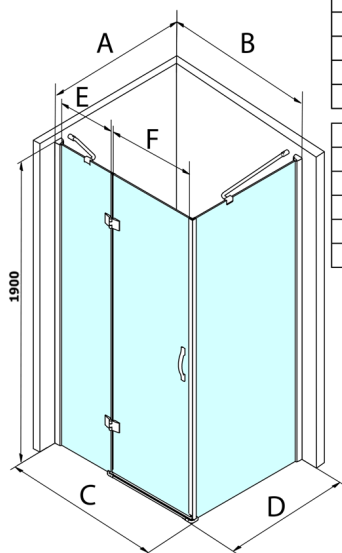

LEGRO Seitenwand 1000mm, Klarglas

Bestellcode: GL5610

Größe

Höhe: 1900 mm

Tiefe: 1000 mm

Eigenschaften

Garantie: 3 Jahre

Technisches Arbeitsblatt

MODEL	B	C	E	F
GL1190	875-895	880-900	220	600
GL1110	975-995	980-1000	320	600
GL1111	1075-1095	1080-1100	420	600
GL1112	1175-1195	1180-1200	520	600

MODEL	A	D
GL5670	671-691	680-700
GL5680	771-791	780-800
GL5690	871-891	880-900
GL5610	971-991	980-1000
GL5612	1171-1191	1180-1200