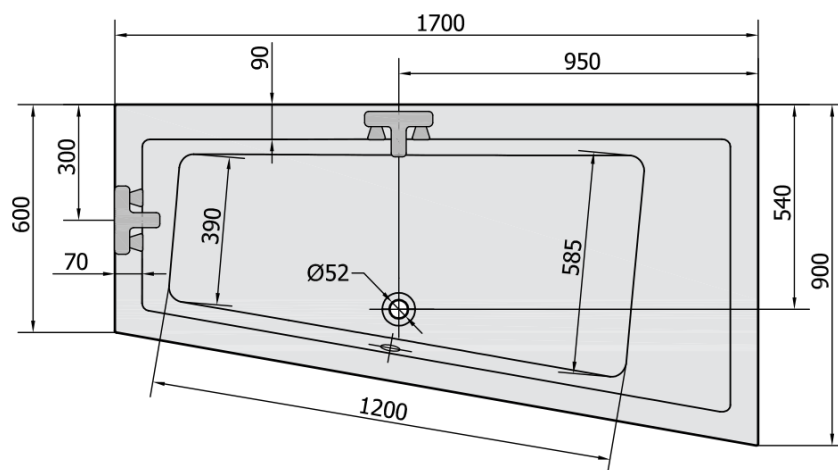

ANDRA R asymmetrische Badewanne 170x90x45cm, rechts, weiß

Bestellcode: 81511

Größe

Länge: 1700 mm

Breite: 900 mm

Höhe: 450 mm

Umfang: 258 l

Eigenschaften

Farbe: Weiß

Material: Acrylic

Garantie: 10 Jahre

Technisches Arbeitsblatt

VOLUME 258L