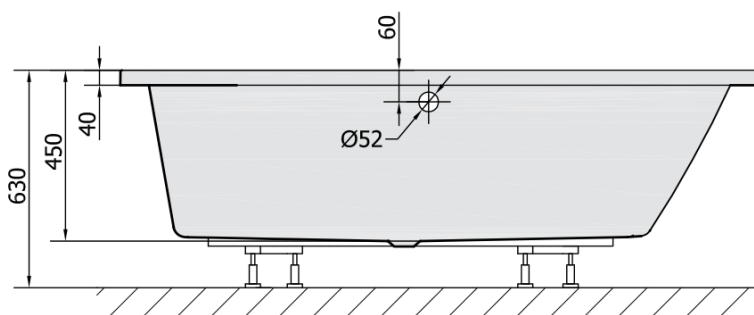

ANDRA R asymmetrische Badewanne 170x90x45cm, rechts, weiß

Bestellcode: 81511

Größe

Länge: 1700 mm

Breite: 900 mm

Höhe: 450 mm

Umfang: 258 l

Eigenschaften

Farbe: Weiß

Material: Acrylic

Garantie: 10 Jahre

Technisches Arbeitsblatt

VOLUME 258L