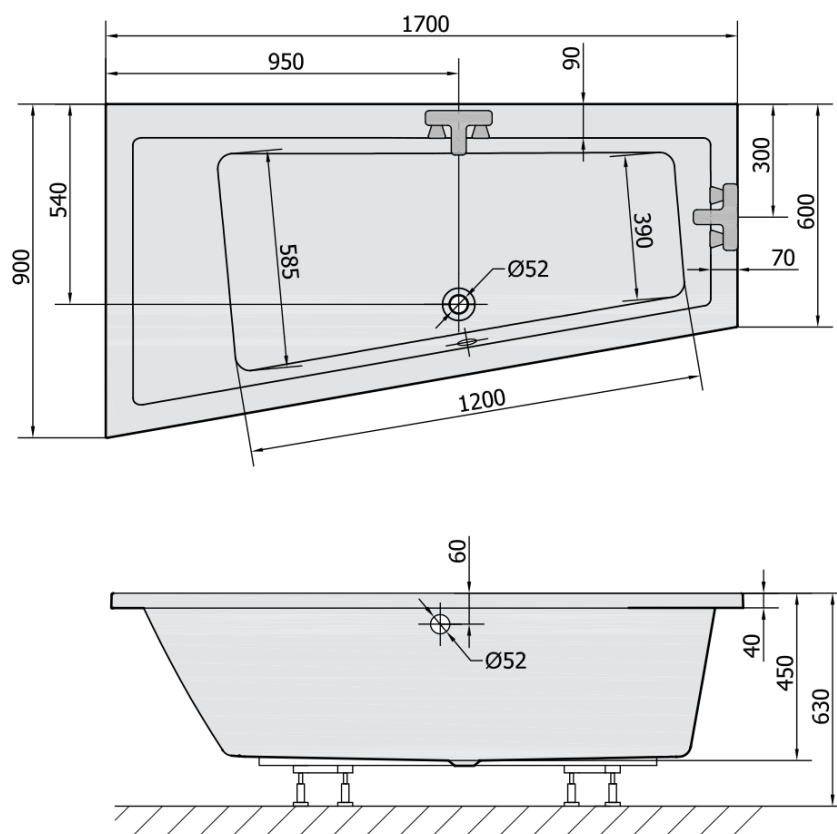

Technisches Arbeitsblatt

VOLUME 258L