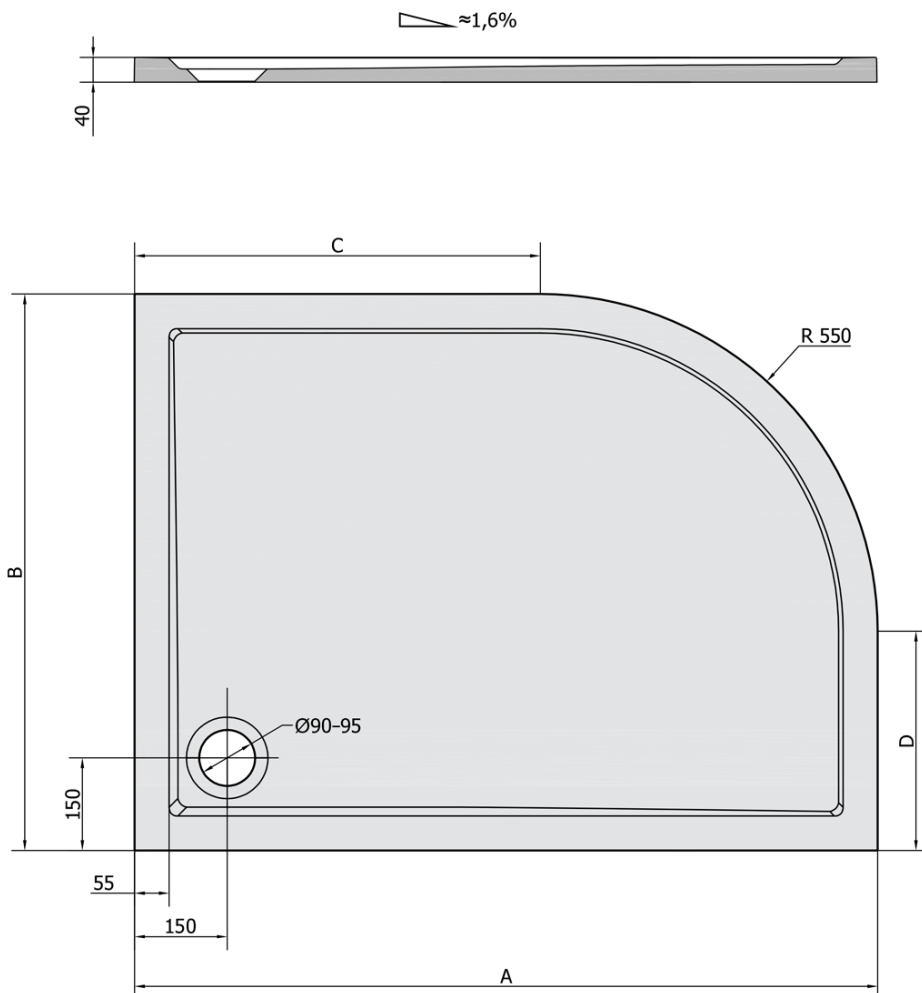

**RENA R Gussmarmor-Duschwanne, Viertelkreis
100x80cm, R550, rechts, weiss**

Bestellcode: 76511

Grundinformation

Marke: Polysan
Serie: KLASIK

Größe

Länge: 1000 mm
Breite: 800 mm
Höhe: 40 mm

Eigenschaften

Farbe: Weiß
Material: Gussmarmor
Form: Asymmetrisch
Ablauf-Durchmesser: 90 mm
Radius: R550
**Bodenrelief
(Oberfläche):** Glatt
Gewicht / Stück: 45.0 kg
Verpackung: 1 Stück
Garantie: 2 Jahre

Dazu empfehlen wir:

- 1 Stück Duschwannen-Siphon, durch. 90mm, DN40, Deckel aus poliertem Edelstahl (Bestellcode: 1711C)
- 1 Stück Stutzfüße für Gussmarmor-Duschwannen (8 Stk. im Set) (Bestellcode: PV008)

Technisches Arbeitsblatt

RENA	kod	A	B	C	D
90x80L	72890	900	800	350	250
90x80R	72891	900	800	350	250
100x80L	75511	1000	800	450	250
100x80R	76511	1000	800	450	250
120x90L	64611	1200	900	650	350
120x90R	65611	1200	900	650	350