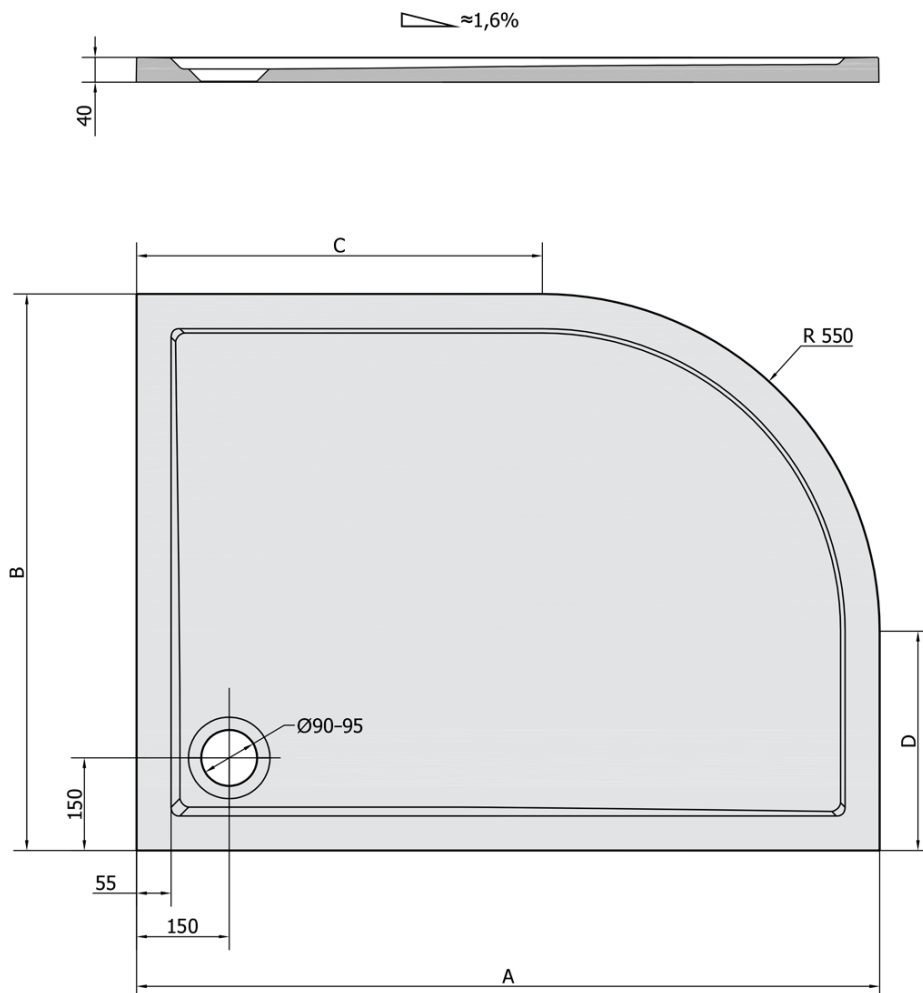

**RENA R Gussmarmor-Duschwanne, Viertelkreis  
100x80cm, R550, rechts, weiss**

**Bestellcode:** 76511

**Grundinformation**

**Marke:** Polysan  
**Serie:** KLASIK

**Größe**

**Länge:** 1000 mm  
**Breite:** 800 mm  
**Höhe:** 40 mm

**Eigenschaften**

**Farbe:** Weiß  
**Material:** Gussmarmor  
**Form:** Asymmetrisch  
**Ablauf-Durchmesser:** 90 mm  
**Radius:** R550  
**Bodenrelief  
(Oberfläche):** Glatt  
**Gewicht / Stück:** 45.0 kg  
**Verpackung:** 1 Stück  
**Garantie:** 2 Jahre

**Dazu empfehlen wir:**

- 1 Stück Duschwannensiphon, Durch. 90mm, DN40, polierter Edelstahl Abdeckung (Bestellcode: 1711C)
- 1 Stück Stutzfüße für Gussmarmor-Duschwannen (8 Stk. im Set) (Bestellcode: PV008)

Technisches Arbeitsblatt

RENA	kod	A	B	C	D
90x80L	72890	900	800	350	250
90x80R	72891	900	800	350	250
100x80L	75511	1000	800	450	250
100x80R	76511	1000	800	450	250
120x90L	64611	1200	900	650	350
120x90R	65611	1200	900	650	350