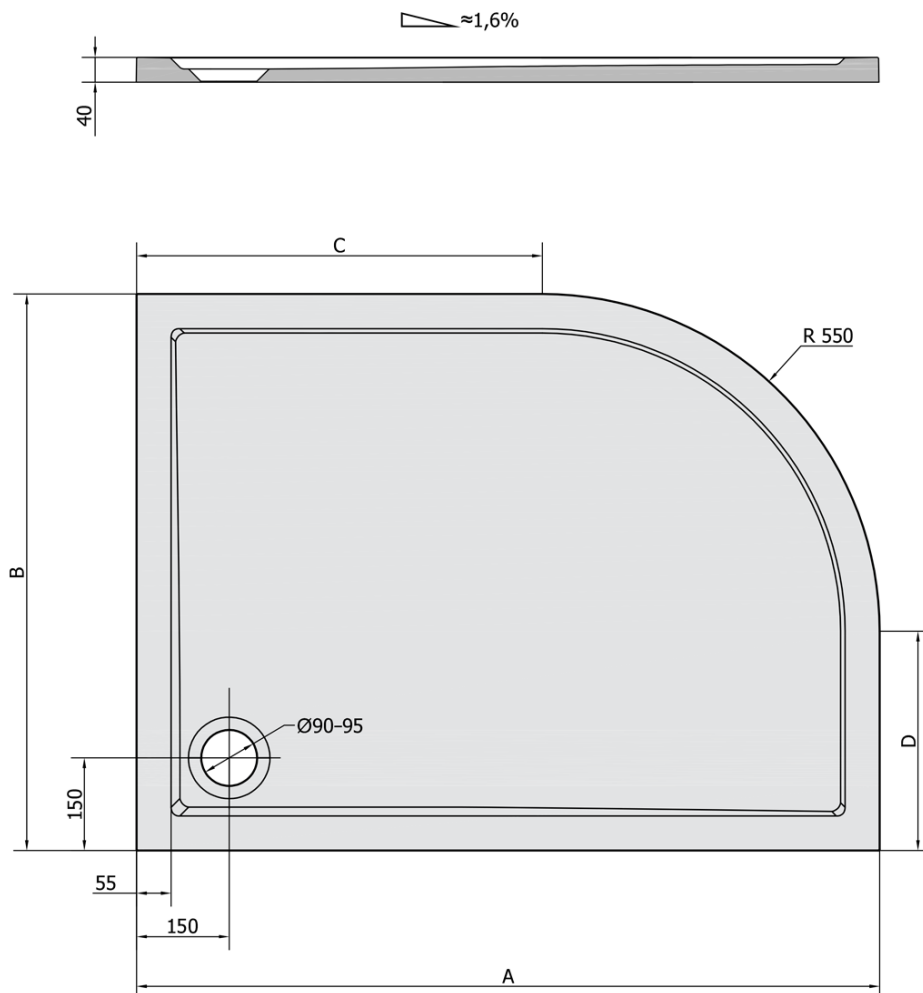

**RENA R Gussmarmor-Duschwanne, Viertelkreis  
100x80cm, R550, rechts, weiss**

**Bestellcode:** 76511

**Grundinformation**

**Marke:** Polysan  
**Serie:** KLASIK

**Größe**

**Länge:** 1000 mm  
**Breite:** 800 mm  
**Höhe:** 40 mm

**Eigenschaften**

**Farbe:** Weiß  
**Material:** Gussmarmor  
**Form:** Asymmetrisch  
**Ablauf-Durchmesser:** 90 mm  
**Radius:** R550  
**Bodenrelief  
(Oberfläche):** Glatt  
**Gewicht / Stück:** 45.0 kg  
**Verpackung:** 1 Stück  
**Garantie:** 2 Jahre

**Dazu empfehlen wir:**

1 Stück Duschwannensiphon, Durch. 90mm, DN40, polierter Edelstahl Abdeckung (Bestellcode: 1711C)

1 Stück Stutzfüße für Gussmarmor-Duschwannen (8 Stk. im Set) (Bestellcode: PV008)

Technisches Arbeitsblatt

RENA	kod	A	B	C	D
90x80L	72890	900	800	350	250
90x80R	72891	900	800	350	250
100x80L	75511	1000	800	450	250
100x80R	76511	1000	800	450	250
120x90L	64611	1200	900	650	350
120x90R	65611	1200	900	650	350