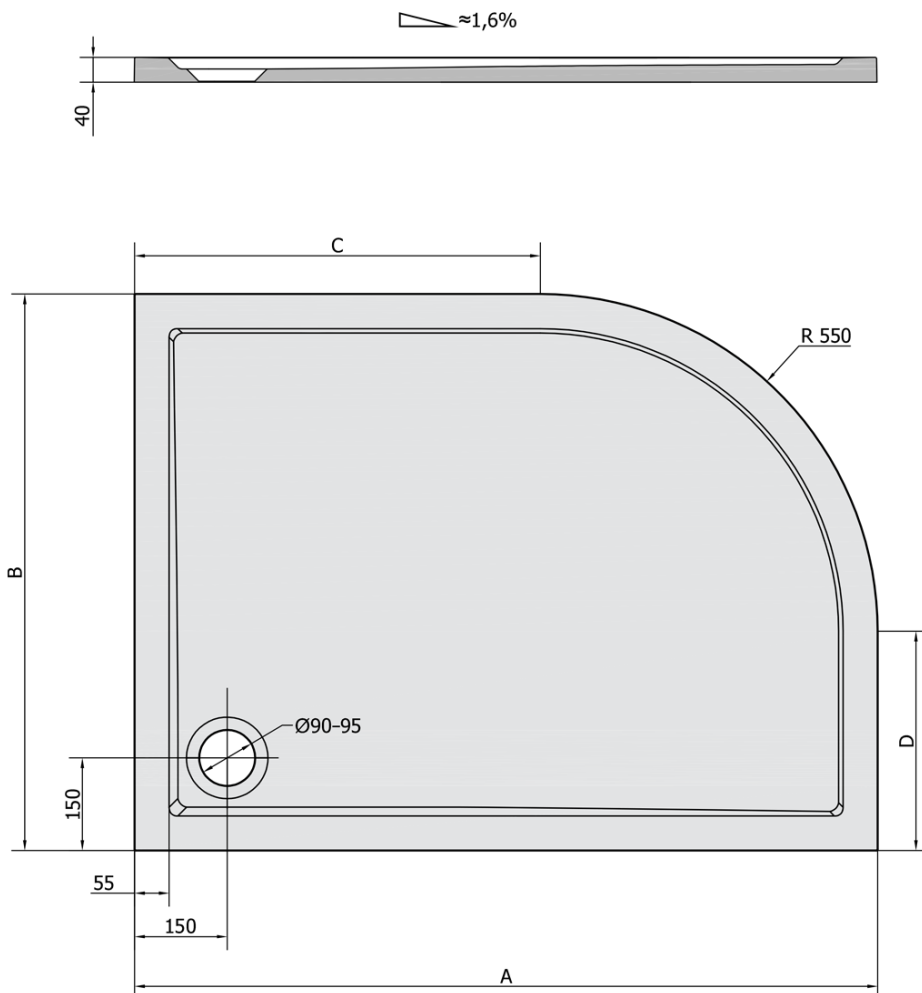

**RENA R Gussmarmor-Duschwanne, Viertelkreis  
100x80cm, R550, rechts, weiss**

**Bestellcode:** 76511

**Grundinformation**

**Marke:** Polysan  
**Serie:** KLASIK

**Größe**

**Länge:** 1000 mm  
**Breite:** 800 mm  
**Höhe:** 40 mm

**Eigenschaften**

**Farbe:** Weiß  
**Material:** Gussmarmor  
**Form:** Asymmetrisch  
**Ablauf-Durchmesser:** 90 mm  
**Radius:** R550  
**Bodenrelief  
(Oberfläche):** Glatt  
**Gewicht / Stück:** 45.0 kg  
**Verpackung:** 1 Stück  
**Garantie:** 2 Jahre

**Dazu empfehlen wir:**

- 1 Stück Duschwannensiphon, Durch. 90mm, DN40, polierter Edelstahl Abdeckung (Bestellcode: 1711C)
- 1 Stück Stutzfüße für Gussmarmor-Duschwannen (8 Stk. im Set) (Bestellcode: PV008)

Technisches Arbeitsblatt

| RENA    | kod   | A    | B   | C   | D   |
|---------|-------|------|-----|-----|-----|
| 90x80L  | 72890 | 900  | 800 | 350 | 250 |
| 90x80R  | 72891 | 900  | 800 | 350 | 250 |
| 100x80L | 75511 | 1000 | 800 | 450 | 250 |
| 100x80R | 76511 | 1000 | 800 | 450 | 250 |
| 120x90L | 64611 | 1200 | 900 | 650 | 350 |
| 120x90R | 65611 | 1200 | 900 | 650 | 350 |