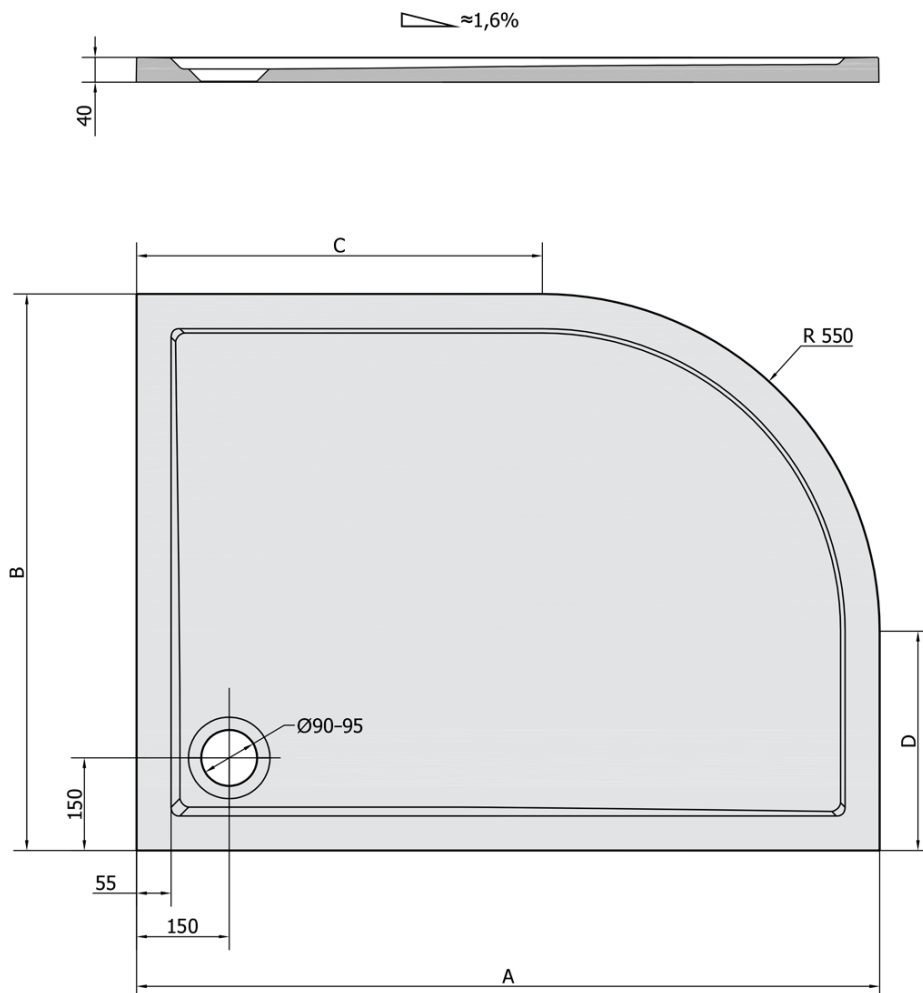

**RENA R Gussmarmor-Duschwanne, Viertelkreis
100x80cm, R550, rechts, weiss**

Bestellcode: 76511

Grundinformation

Marke: Polysan
Serie: KLASIK

Größe

Länge: 1000 mm
Breite: 800 mm
Höhe: 40 mm

Eigenschaften

Farbe: Weiß
Material: Gussmarmor
Form: Asymmetrisch
Ablauf-Durchmesser: 90 mm
Radius: R550
**Bodenrelief
(Oberfläche):** Glatt
Gewicht / Stück: 45.0 kg
Verpackung: 1 Stück
Garantie: 2 Jahre

Dazu empfehlen wir:

- 1 Stück Duschwannen-Siphon, durch. 90mm, DN40, Deckel aus poliertem Edelstahl (Bestellcode: 1711C)
- 1 Stück Stutzfüße für Gussmarmor-Duschwannen (8 Stk. im Set) (Bestellcode: PV008)

Technisches Arbeitsblatt

RENA	kod	A	B	C	D
90x80L	72890	900	800	350	250
90x80R	72891	900	800	350	250
100x80L	75511	1000	800	450	250
100x80R	76511	1000	800	450	250
120x90L	64611	1200	900	650	350
120x90R	65611	1200	900	650	350