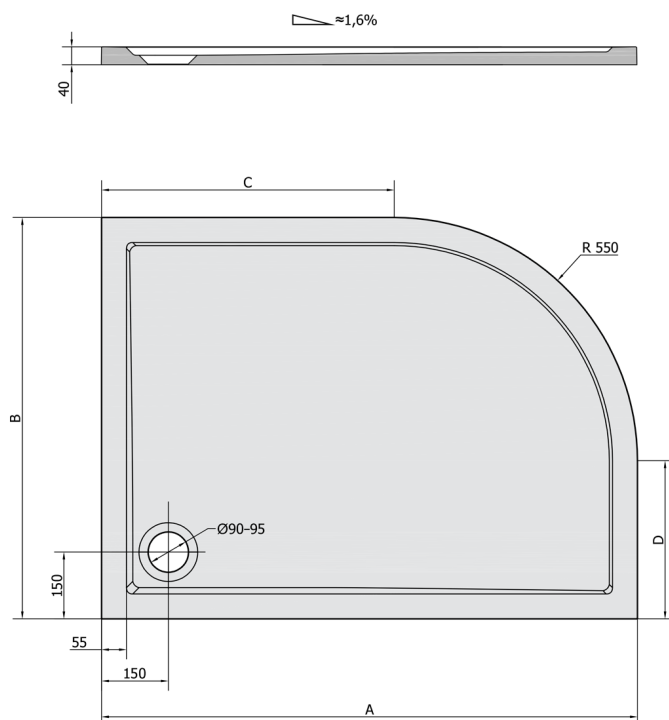

RENA R Gussmarmor-Duschwanne, Viertelkreis 100x80cm, R550, rechts, weiss

Bestellcode: 76511

Größe

Länge: 1000 mm

Breite: 800 mm

Höhe: 40 mm

Eigenschaften

Farbe: Weiß

Material: Gussmarmor

Garantie: 2 Jahre

Technisches Arbeitsblatt

RENA	kod	A	B	C	D
90x80L	72890	900	800	350	250
90x80R	72891	900	800	350	250
100x80L	75511	1000	800	450	250
100x80R	76511	1000	800	450	250
120x90L	64611	1200	900	650	350
120x90R	65611	1200	900	650	350