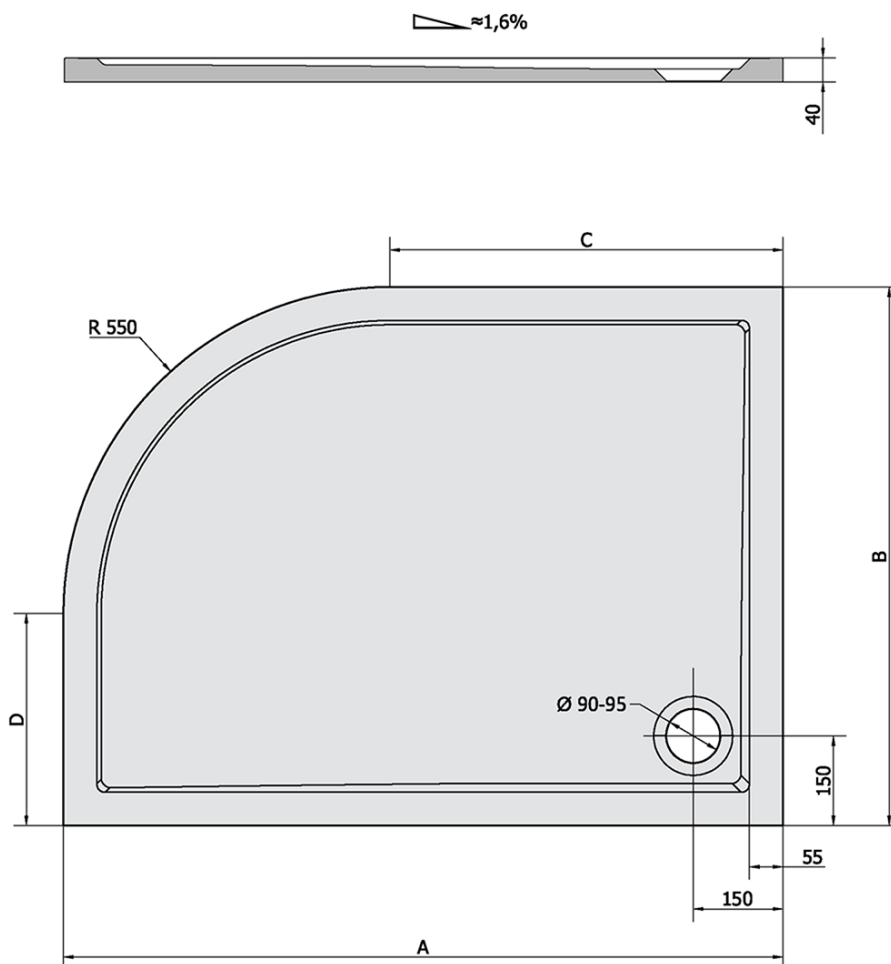

**RENA L Gussmarmor-Duschwanne, Viertelkreis
100x80cm, R550, links, weiss**

Bestellcode: 75511

Grundinformation

Marke: Polysan
Serie: KLASIK

Größe

Länge: 1000 mm
Breite: 800 mm
Höhe: 40 mm

Eigenschaften

Farbe: Weiß
Material: Gussmarmor
Form: Asymmetrisch
Ablauf-Durchmesser: 90 mm
Radius: R550
**Bodenrelief
(Oberfläche):** Glatt
Gewicht / Stück: 45.0 kg
Verpackung: 1 Stück
Garantie: 2 Jahre

Dazu empfehlen wir:

- 1 Stück Duschwannen-Siphon, durch. 90mm, DN40, Deckel aus poliertem Edelstahl (Bestellcode: 1711C)
- 1 Stück Stutzfüße für Gussmarmor-Duschwannen (8 Stk. im Set) (Bestellcode: PV008)

Technisches Arbeitsblatt

RENA	kod	A	B	C	D
90x80L	72890	900	800	350	250
90x80R	72891	900	800	350	250
100x80L	75511	1000	800	450	250
100x80R	76511	1000	800	450	250
120x90L	64611	1200	900	650	350
120x90R	65611	1200	900	650	350