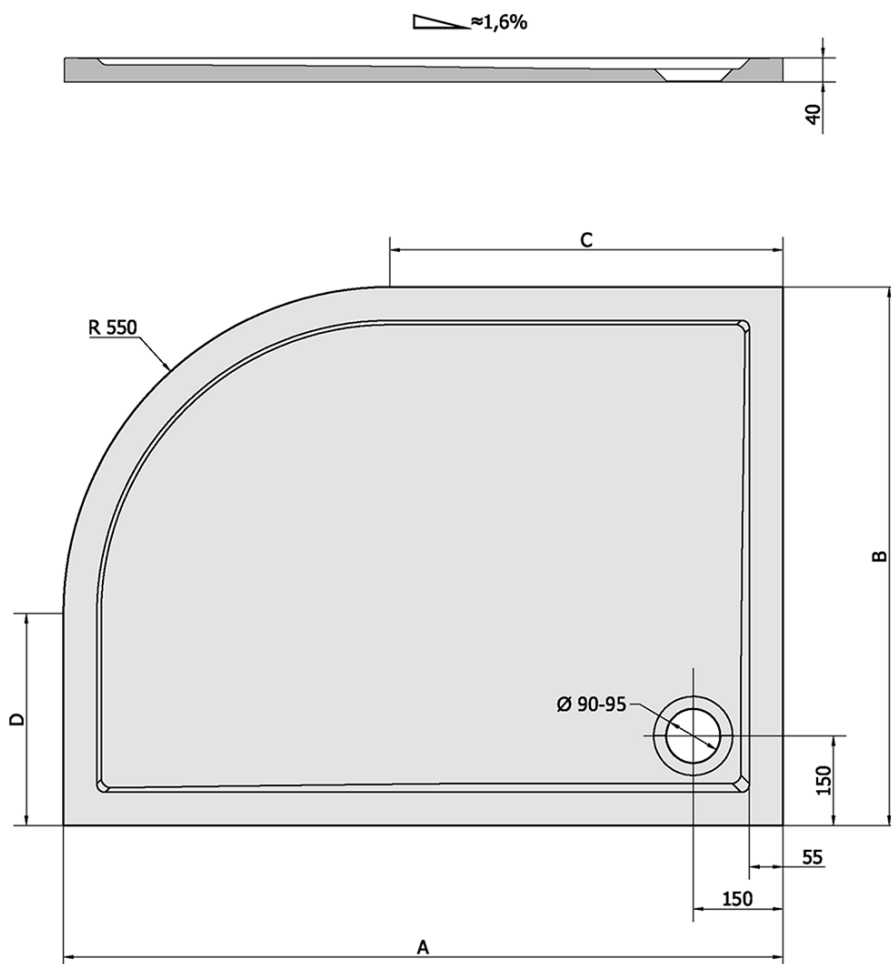

**RENA L Gussmarmor-Duschwanne, Viertelkreis
100x80cm, R550, links, weiss**

Bestellcode: 75511

Grundinformation

Marke: Polysan
Serie: KLASIK

Größe

Länge: 1000 mm
Breite: 800 mm
Höhe: 40 mm

Eigenschaften

Farbe: Weiß
Material: Gussmarmor
Form: Asymmetrisch
Ablauf-Durchmesser: 90 mm
Radius: R550
**Bodenrelief
(Oberfläche):** Glatt
Gewicht / Stück: 45.0 kg
Verpackung: 1 Stück
Garantie: 2 Jahre

Dazu empfehlen wir:

- 1 Stück Duschwannensiphon, Durch. 90mm, DN40, polierter Edelstahl Abdeckung (Bestellcode: 1711C)
- 1 Stück Stutzfüße für Gussmarmor-Duschwannen (8 Stk. im Set) (Bestellcode: PV008)

Technisches Arbeitsblatt

RENA	kod	A	B	C	D
90x80L	72890	900	800	350	250
90x80R	72891	900	800	350	250
100x80L	75511	1000	800	450	250
100x80R	76511	1000	800	450	250
120x90L	64611	1200	900	650	350
120x90R	65611	1200	900	650	350