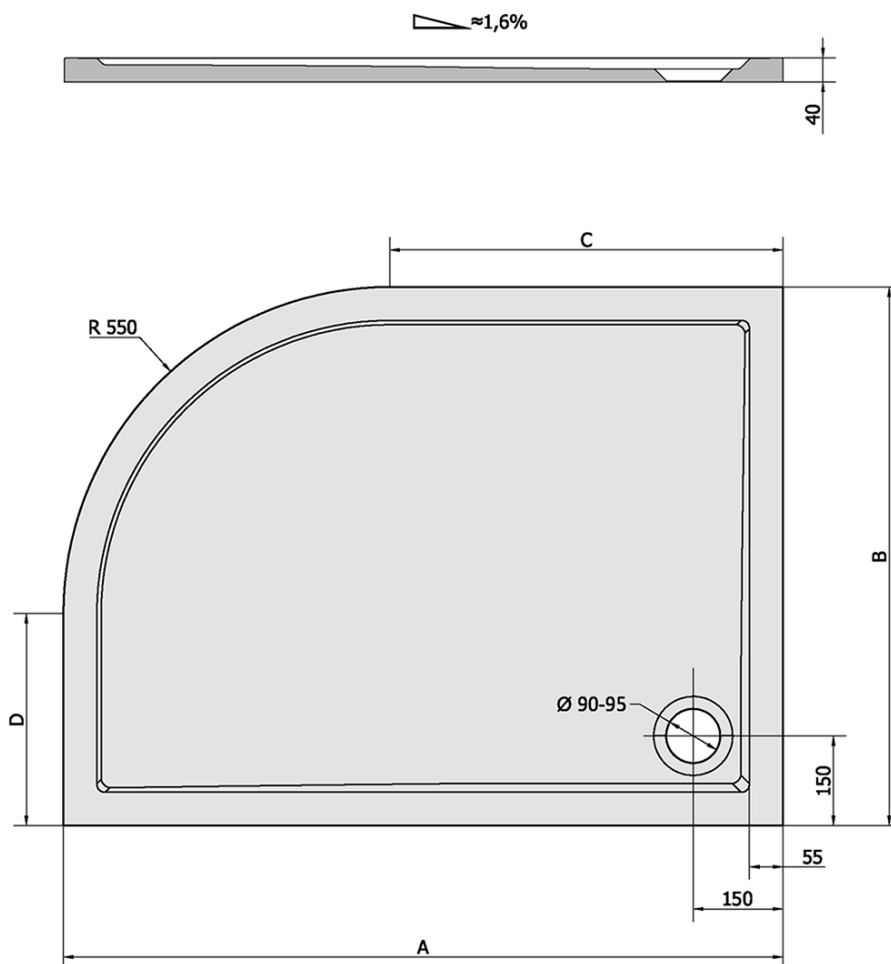

**RENA L Gussmarmor-Duschwanne, Viertelkreis  
100x80cm, R550, links, weiss**

**Bestellcode:** 75511

**Grundinformation**

**Marke:** Polysan  
**Serie:** KLASIK

**Größe**

**Länge:** 1000 mm  
**Breite:** 800 mm  
**Höhe:** 40 mm

**Eigenschaften**

**Farbe:** Weiß  
**Material:** Gussmarmor  
**Form:** Asymmetrisch  
**Ablauf-Durchmesser:** 90 mm  
**Radius:** R550  
**Bodenrelief  
(Oberfläche):** Glatt  
**Gewicht / Stück:** 45.0 kg  
**Verpackung:** 1 Stück  
**Garantie:** 2 Jahre

**Dazu empfehlen wir:**

- 1 Stück Duschwannensiphon, Durch. 90mm, DN40, polierter Edelstahl Abdeckung (Bestellcode: 1711C)
- 1 Stück Stutzfüße für Gussmarmor-Duschwannen (8 Stk. im Set) (Bestellcode: PV008)

Technisches Arbeitsblatt

RENA	kod	A	B	C	D
90x80L	72890	900	800	350	250
90x80R	72891	900	800	350	250
100x80L	75511	1000	800	450	250
100x80R	76511	1000	800	450	250
120x90L	64611	1200	900	650	350
120x90R	65611	1200	900	650	350