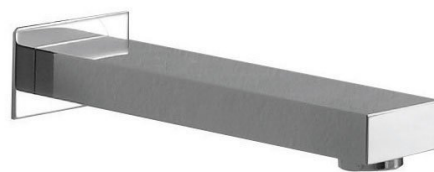

## Wandauslauf, quadratisch, 200mm, Chrom

Bestellcode: 1102-49

### Größe

Höhe: 70 mm

Tiefe: 200 mm

### Eigenschaften

Farbe: Chrom

Material: Messing

Garantie: 2 Jahre