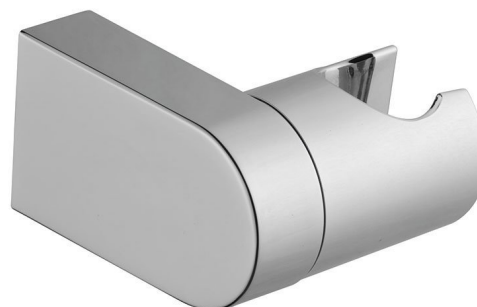

Brausehalter, drehbar, ABS/Chrom

Bestellcode: 1205-33

Größe

Breite: 62 mm

Höhe: 38 mm

Tiefe: 70 mm

Eigenschaften

Farbe: Chrom

Material: Plast

Garantie: 2 Jahre