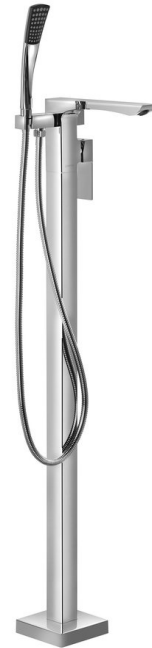

LATUS Wannen-armatur in den Boden, Chrom

Bestellcode: 1102-10

Größe

Höhe: 1095 mm

Eigenschaften

Farbe: Chrom

Material: Messing

Garantie: 6 Jahre