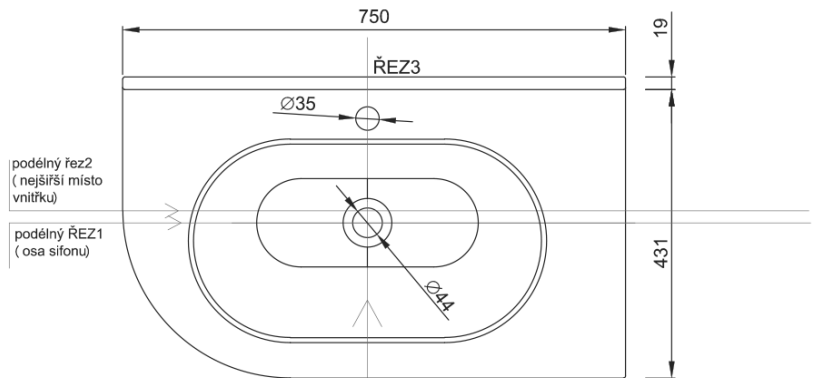

Bestellcode: BM658

Grundinformation

Marke: Sapho

Größe

Breite: 750 mm

Tiefe: 450 mm

Eigenschaften

Farbe: Weiß

Material: Gussmarmor

Installation: Wand - Konsole

**Typ des
Waschbeckens:** Waschtisch für die Ecke

Loch für Armatur: 1 Armaturloch

Überlauf: Ja

Form: Asymmetrisch

Das Paket enthält: Überlaufgarnitur

Gewicht / Stück: 14.0 kg

Verpackung: 1 Stück

Garantie: 2 Jahre

Ersatzteile

Überlaufgarnitur für Waschbecken mit Abstandhalter, Gitter ABS/Chrom (Bestellcode: 247.304.0)

Technisches Arbeitsblatt

podélný řez2
(nejšíší místo
vntřku)

podélný ŘEZ1
(osa sífonu)