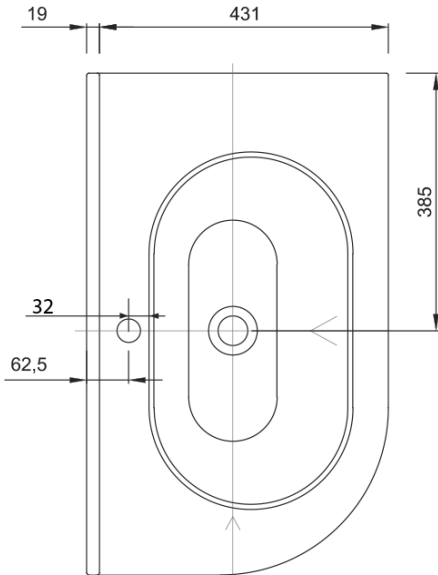

Bestellcode: BM658

Grundinformation

Marke: Sapho

Größe

Breite: 750 mm

Tiefe: 450 mm

Eigenschaften

Farbe: Weiß

Material: Gussmarmor

Installation: Wand - Konsole

**Typ des
Waschbeckens:** Waschtisch für die Ecke

Loch für Armatur: 1 Armaturloch

Überlauf: Ja

Form: Asymmetrisch

Das Paket enthält: Überlaufgarnitur

Gewicht / Stück: 14.0 kg

Verpackung: 1 Stück

Garantie: 2 Jahre

Ersatzteile

Überlaufgarnitur für Waschbecken mit Abstandhalter, Gitter ABS/Chrom (Bestellcode: 247.304.0)

Technisches Arbeitsblatt

podélný řez2
(nejšíší místo
vntřku)

podélný ŘEZ1
(osa sífonu)