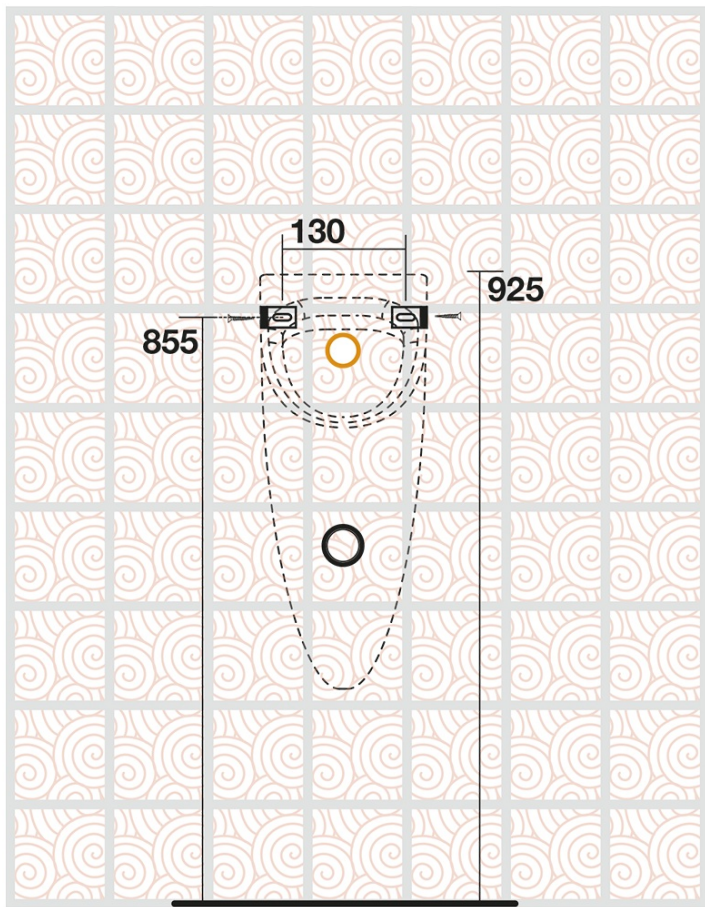

Bestellcode: 373501

Grundinformation

Marke: Kerasan
Serie: AQUATECH

Größe

Breite: 210 mm
Höhe: 535 mm
Tiefe: 300 mm

Eigenschaften

Farbe: Weiß
Material: Keramik
Form: Runde
Wasserversorgung: Bedeckt
Das Paket enthält: Montagesatz, Siphon
Gewicht / Stück: 10.3 kg
Verpackung: 1 Stück
Garantie: 2 Jahre

Technisches Arbeitsblatt

CONNESSIONE 1/2" CON MORSETTO
CONNECTOR 1/2" WITH HOLD FAST
IN DOTAZIONE / INCLUDED IN THE BOX