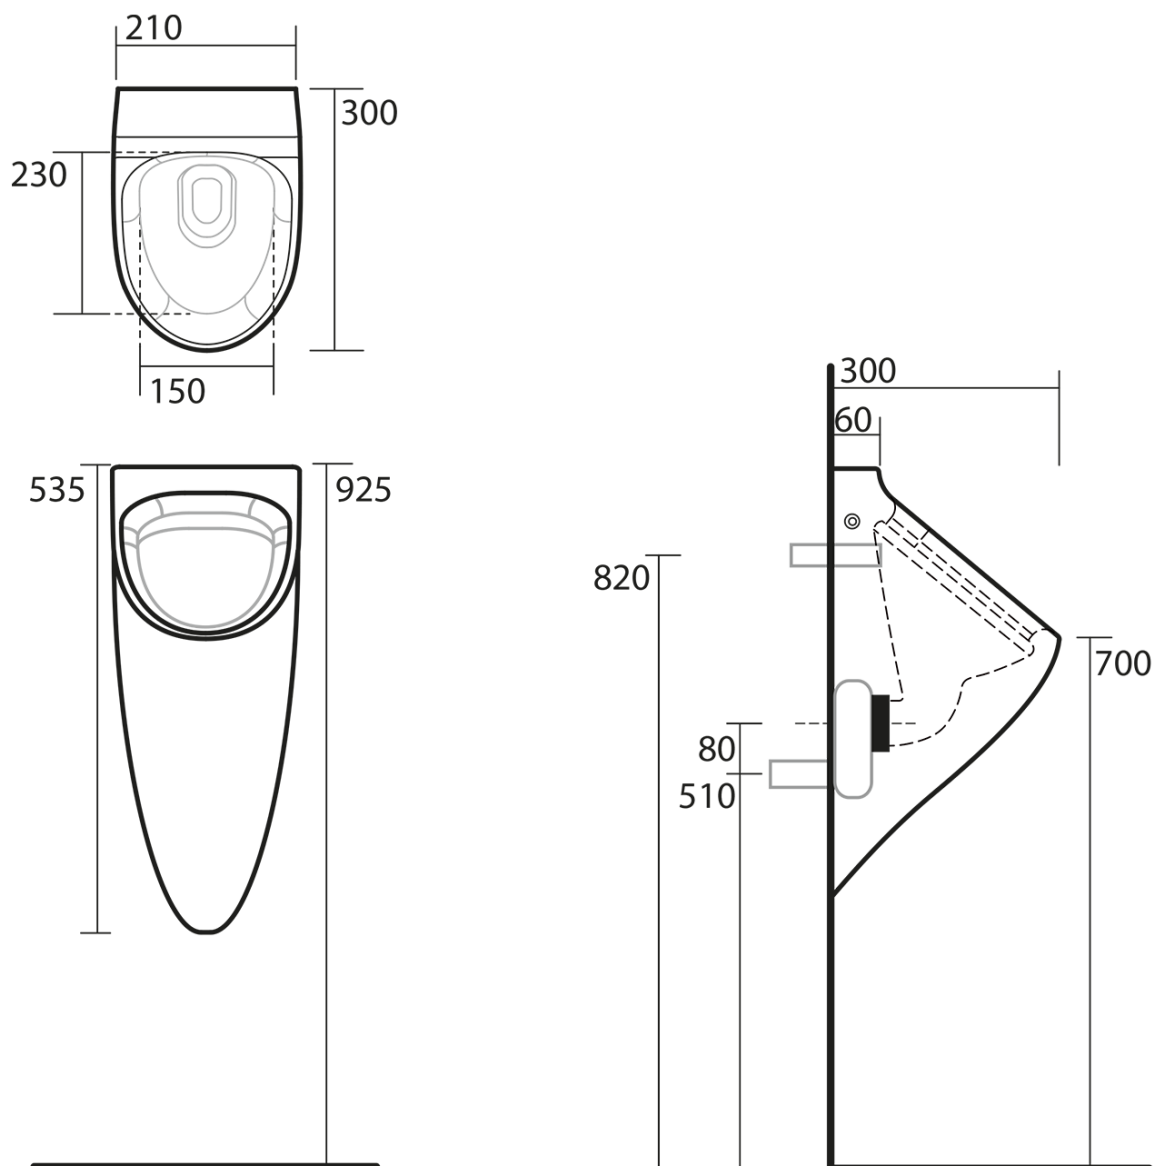

Bestellcode: 373501

Grundinformation

Marke: Kerasan
Serie: AQUATECH

Größe

Breite: 210 mm
Höhe: 535 mm
Tiefe: 300 mm

Eigenschaften

Farbe: Weiß
Material: Keramik
Form: Runde
Wasserversorgung: Bedeckt
Das Paket enthält: Montagesatz, Siphon
Gewicht / Stück: 10.3 kg
Verpackung: 1 Stück
Garantie: 2 Jahre

Technisches Arbeitsblatt

CONNESSIONE 1/2" CON MORSETTO
CONNECTOR 1/2" WITH HOLD FAST
IN DOTAZIONE / INCLUDED IN THE BOX