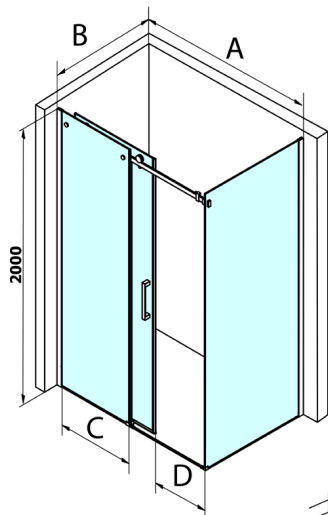

Technisches Arbeitsblatt

MODEL	A	C	D
GD4611	1020-1110	510	420
GD4612	1120-1210	560	470
GD4613	1220-1310	610	520
GD4614	1320-1410	660	570
GD4615	1420-1510	710	620
GD4616	1520-1610	760	670

MODEL	B
GD7270	680-700
GD7280	780-800
GD7290	880-900
GD7210	980-1000