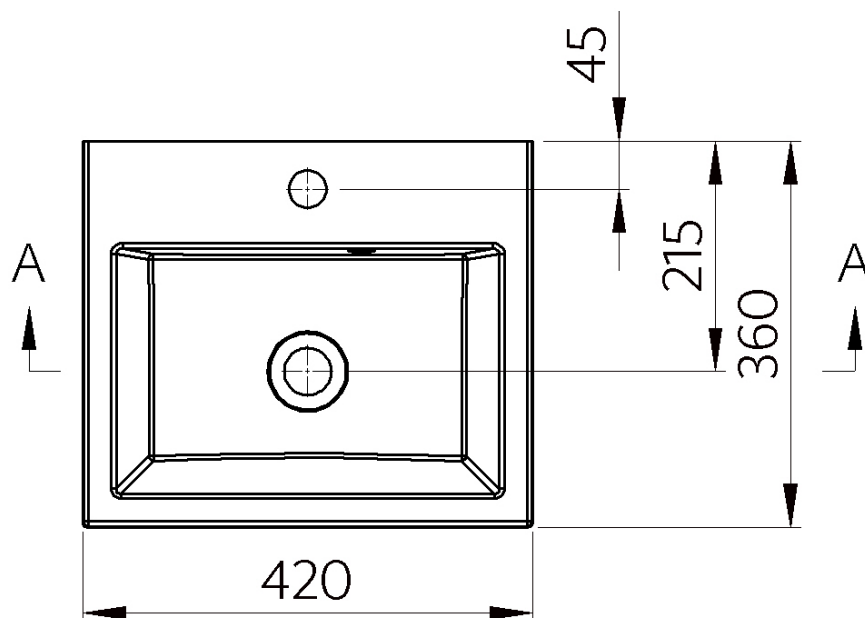

Bestellcode: OR042

Grundinformation

Marke: Sapho
Serie: ORINOKO

Größe

Breite: 420 mm
Tiefe: 360 mm

Eigenschaften

Farbe: Weiß
Material: Gussmarmor
Installation: zum Aufsetzen, Wand - Schrauben
Typ des Waschbeckens: Klassischer Waschtisch
Loch für Armatur: 1 Armaturloch
Überlauf: Ja
Form: Rechteck
Das Paket enthält: Überlaufgarnitur
Gewicht / Stück: 10.67 kg
Verpackung: 1 Stück
Garantie: 2 Jahre

Ersatzteile

Externe Überlaufgarnitur für Waschbecken aus Gussmarmor (Bestellcode: ND3032)

Technisches Arbeitsblatt

A-A