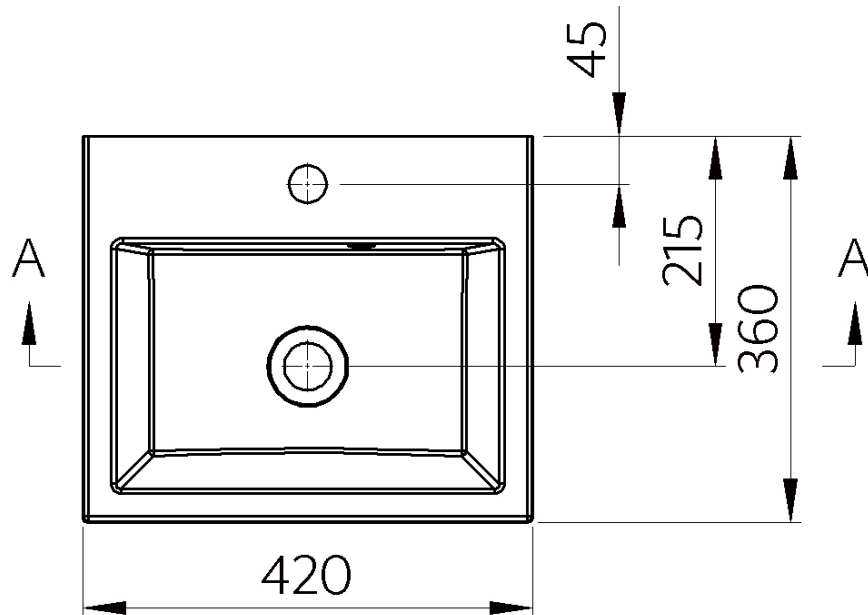

Bestellcode: OR042

Grundinformation

Marke: Sapho
Serie: ORINOKO

Größe

Breite: 420 mm
Tiefe: 360 mm

Eigenschaften

Farbe: Weiß
Material: Gussmarmor
Installation: zum Aufsetzen, Wand - Schrauben
Typ des Waschbeckens: Klassischer Waschtisch
Loch für Armatur: 1 Armaturloch
Überlauf: Ja
Form: Rechteck
Das Paket enthält: Überlaufgarnitur
Gewicht / Stück: 10.67 kg
Verpackung: 1 Stück
Garantie: 2 Jahre

Ersatzteile

Externe Überlaufgarnitur für Waschbecken aus Gussmarmor (Bestellcode: ND3032)

Technisches Arbeitsblatt

A-A