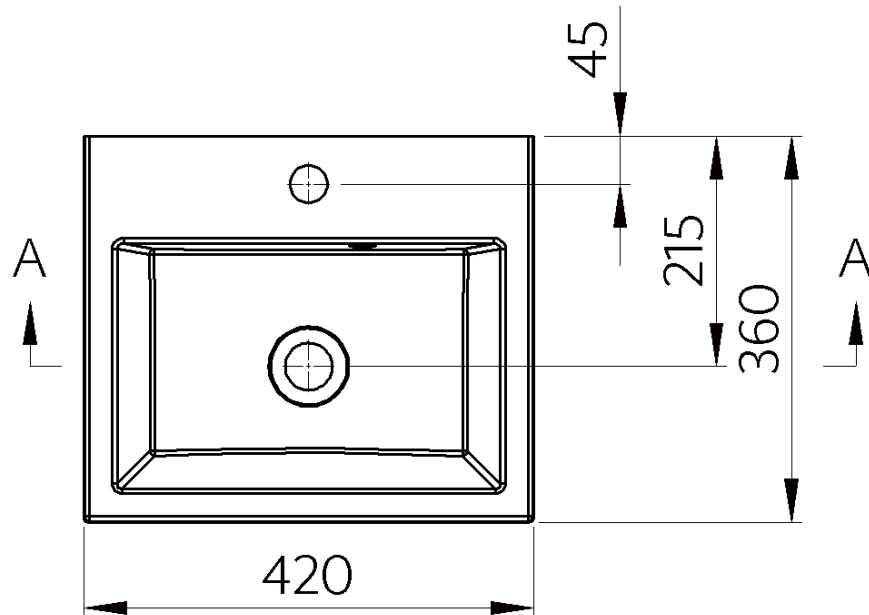

**Bestellcode:** OR042

**Grundinformation**

**Marke:** Sapho  
**Serie:** ORINOKO

**Größe**

**Breite:** 420 mm  
**Tiefe:** 360 mm

**Eigenschaften**

**Farbe:** Weiß  
**Material:** Gussmarmor  
**Installation:** zum Aufsetzen, Wand - Schrauben  
**Typ des Waschbeckens:** Klassischer Waschtisch  
**Loch für Armatur:** 1 Armaturloch  
**Überlauf:** Ja  
**Form:** Rechteck  
**Das Paket enthält:** Überlaufgarnitur  
**Gewicht / Stück:** 10.67 kg  
**Verpackung:** 1 Stück  
**Garantie:** 2 Jahre

**Ersatzteile**

Externe Überlaufgarnitur für Waschbecken aus Gussmarmor (Bestellcode: ND3032)

Technisches Arbeitsblatt

A-A