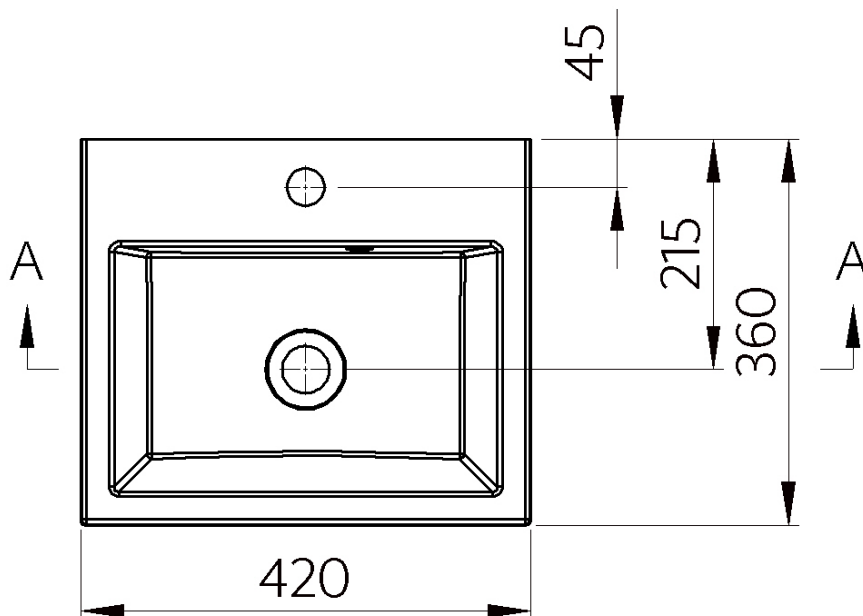

**Bestellcode:** OR042

**Grundinformation**

**Marke:** Sapho  
**Serie:** ORINOKO

**Größe**

**Breite:** 420 mm  
**Tiefe:** 360 mm

**Eigenschaften**

**Farbe:** Weiß  
**Material:** Gussmarmor  
**Installation:** zum Aufsetzen, Wand - Schrauben  
**Typ des Waschbeckens:** Klassischer Waschtisch  
**Loch für Armatur:** 1 Armaturloch  
**Überlauf:** Ja  
**Form:** Rechteck  
**Das Paket enthält:** Überlaufgarnitur  
**Gewicht / Stück:** 10.67 kg  
**Verpackung:** 1 Stück  
**Garantie:** 2 Jahre

**Ersatzteile**

Externe Überlaufgarnitur für Waschbecken aus Gussmarmor (Bestellcode: ND3032)

Technisches Arbeitsblatt

A-A