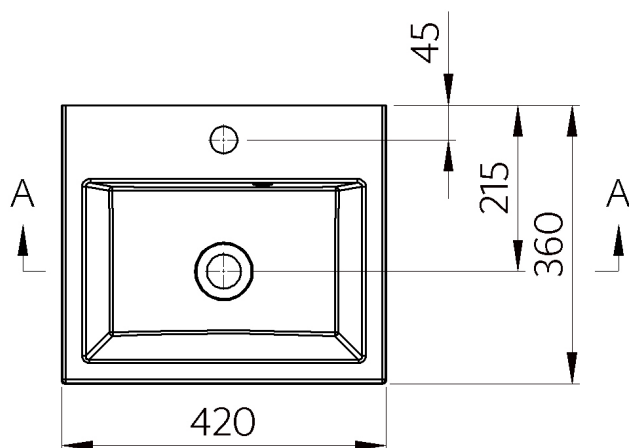

Technisches Arbeitsblatt