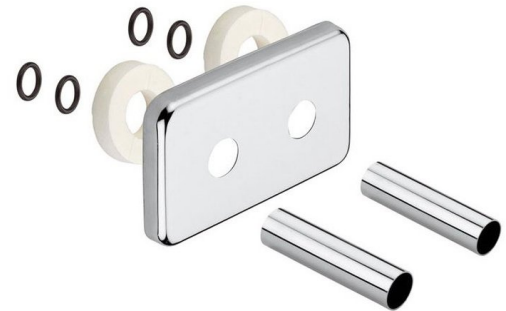

Deckenrosette zum Anschlussset TWIN, Chrom

Bestellcode: CP7035

Größe

Breite: 120 mm

Höhe: 70 mm

Tiefe: 10 mm

Eigenschaften

Farbe: Chrom

Garantie: 2 Jahre