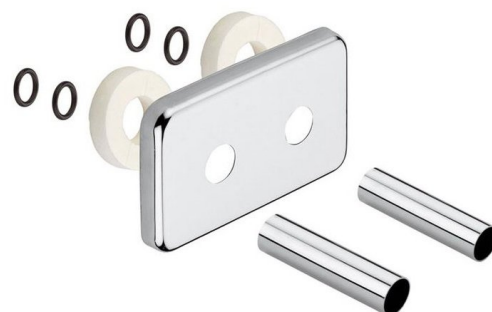

Rechteckige Abdeckkrosette für TWIN-Anschluss, Chrom

Bestellcode: CP7035

Größe

Breite: 120 mm

Höhe: 70 mm

Tiefe: 10 mm

Eigenschaften

Farbe: Chrom

Garantie: 2 Jahre