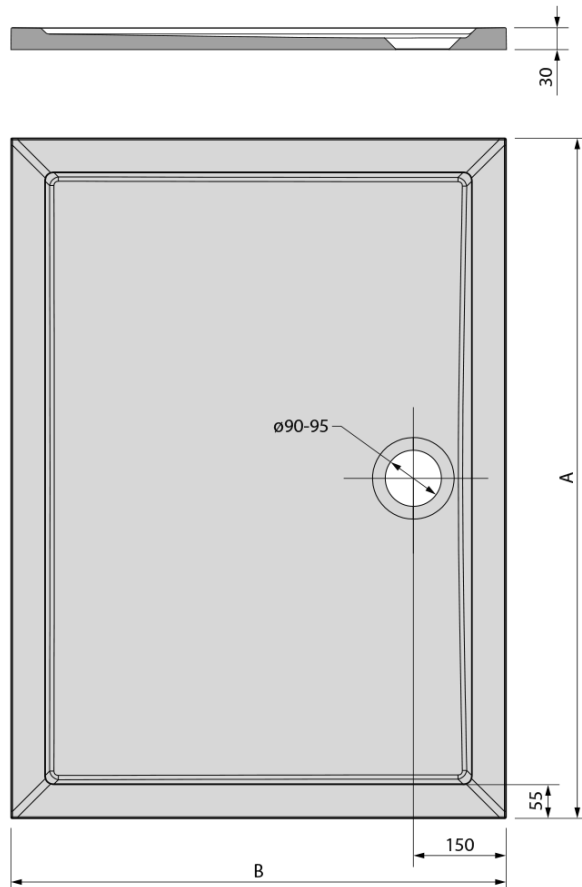

# KARIA Gussmarmor-Duschwanne, Rechteck 110x90cm, weiss

**Bestellcode:** 59111

## Größe

**Länge:** 1100 mm

**Breite:** 900 mm

**Höhe:** 30 mm

## Eigenschaften

**Farbe:** Weiß

**Material:** Gussmarmor

**Form:** Rechteckig

**Ablauf-Durchmesser:** 90 mm

**Bodenrelief  
(Oberfläche):** Glatt

**Gewicht / Stück:** 43.0 kg

**Verpackung:** 1 Stück

## Dazu empfehlen wir:

1 Stück Stutzfüße für Gussmarmor-Duschwannen (8 Stk. im Set) (Bestellcode: PV008)

**KARIA Gussmarmor-Duschwanne, Rechteck**  
110x90cm, weiss

**Technisches Arbeitsblatt**

KARIA	kod	A	B
80x70	11091	800	700
90x70	44511	900	700
90x80	63511	900	800
100x70	71565	1000	700
100x80	45511	1000	800
100x90	51111	1000	900
110x80	46511	1100	800
110x90	59111	1100	900
120x70	47511	1200	700
120x80	48511	1200	800
120x90	49511	1200	900
120x100	26611	1200	1000