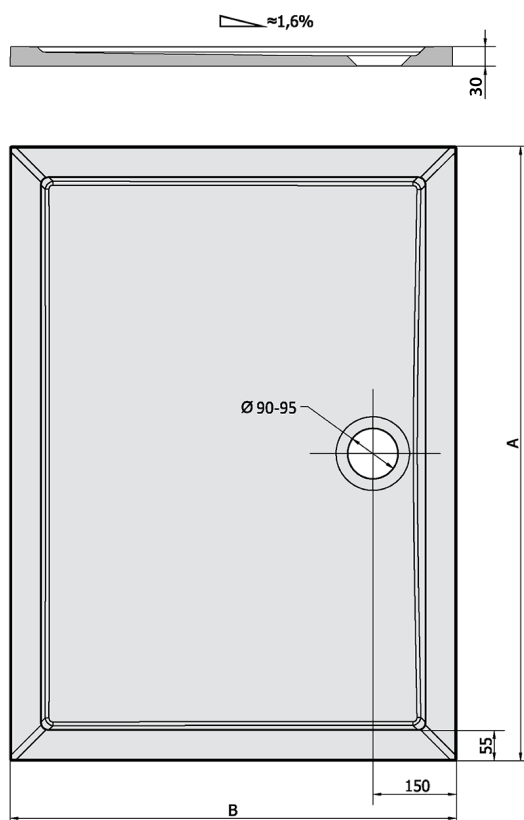

KARIA Gussmarmor-Duschwanne, Rechteck 110x90cm, weiss

Bestellcode: 59111

Größe

Länge: 1100 mm

Breite: 900 mm

Höhe: 30 mm

Eigenschaften

Farbe: Weiß

Material: Gussmarmor

Garantie: 2 Jahre

Technisches Arbeitsblatt

KARIA	kod	A	B
80x70	11091	800	700
90x70	44511	900	700
90x80	63511	900	800
100x70	71565	1000	700
100x80	45511	1000	800
100x90	51111	1000	900
110x80	46511	1100	800
110x90	59111	1100	900
120x70	47511	1200	700
120x80	48511	1200	800
120x90	49511	1200	900
120x100	26611	1200	1000