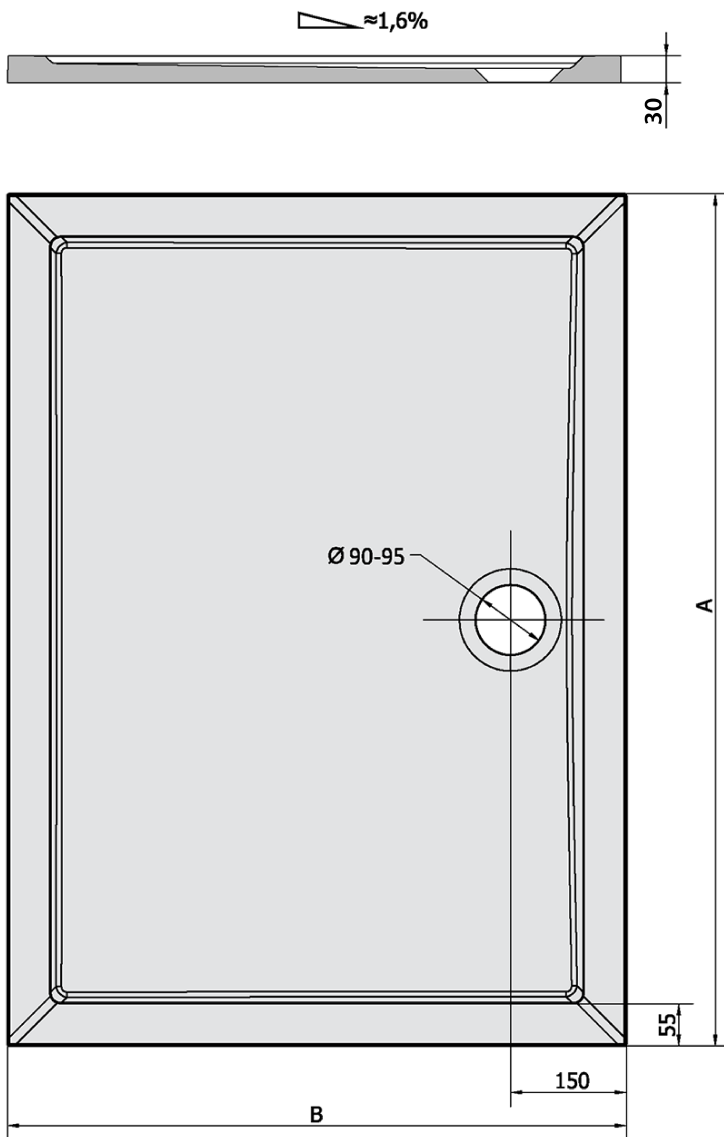

KARIA Gussmarmor-Duschwanne, Rechteck 100x90cm, weiss

Bestellcode: 51111

Grundinformation

Marke: Polysan
Serie: KLASIK

Größe

Länge: 1000 mm
Breite: 900 mm
Höhe: 30 mm

Eigenschaften

Farbe: Weiß
Material: Gussmarmor
Form: Rechteckig
Ablauf-Durchmesser: 90 mm
**Bodenrelief
(Oberfläche):** Glatt
Gewicht / Stück: 50.88 kg
Verpackung: 1 Stück
Garantie: 2 Jahre

Dazu empfehlen wir:

1 Stück Duschwannensiphon, Durch. 90mm, DN40, polierter Edelstahl Abdeckung (Bestellcode: 1711C)

1 Stück Stutzfüße für Gussmarmor-Duschwannen (8 Stk. im Set) (Bestellcode: PV008)

Technisches Arbeitsblatt

KARIA	kod	A	B
80x70	11091	800	700
90x70	44511	900	700
90x80	63511	900	800
100x70	71565	1000	700
100x80	45511	1000	800
100x90	51111	1000	900
110x80	46511	1100	800
110x90	59111	1100	900
120x70	47511	1200	700
120x80	48511	1200	800
120x90	49511	1200	900
120x100	26611	1200	1000