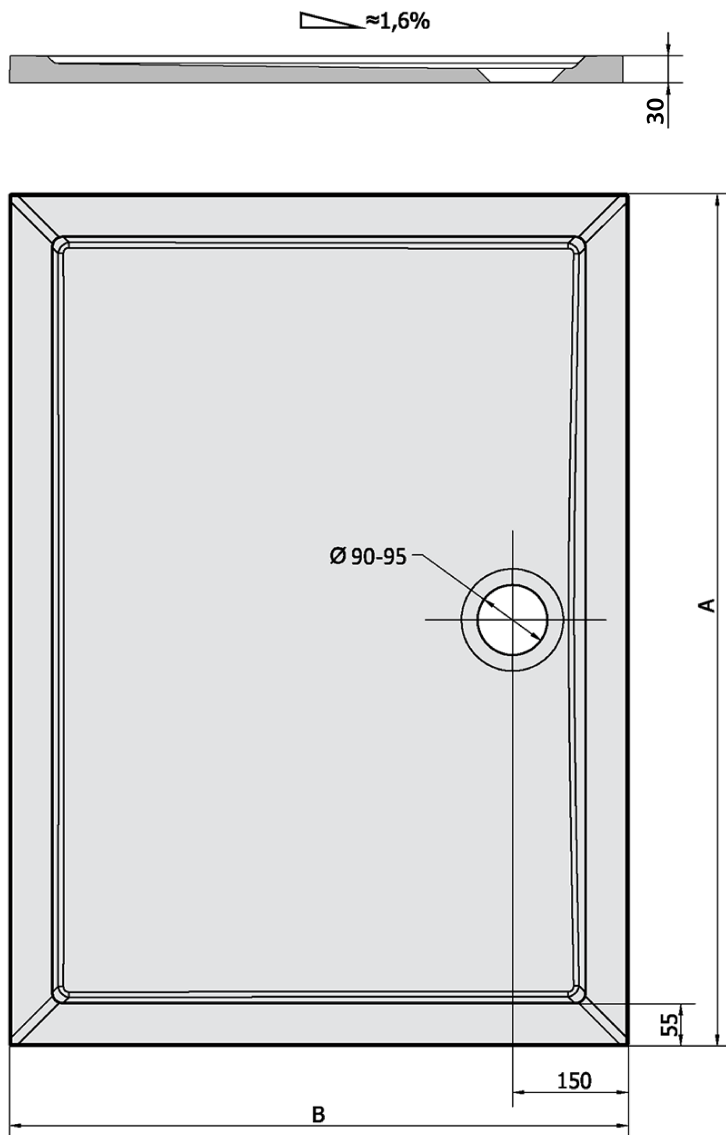

**KARIA Gussmarmor-Duschwanne, Rechteck
100x90cm, weiss**

Bestellcode: 51111

Grundinformation

Marke: Polysan
Serie: KLASIK

Größe

Länge: 1000 mm
Breite: 900 mm
Höhe: 30 mm

Eigenschaften

Farbe: Weiß
Material: Gussmarmor
Form: Rechteckig
Ablauf-Durchmesser: 90 mm
**Bodenrelief
(Oberfläche):** Glatt
Gewicht / Stück: 50.88 kg
Verpackung: 1 Stück
Garantie: 2 Jahre

Technisches Arbeitsblatt

KARIA	kod	A	B
80x70	11091	800	700
90x70	44511	900	700
90x80	63511	900	800
100x70	71565	1000	700
100x80	45511	1000	800
100x90	51111	1000	900
110x80	46511	1100	800
110x90	59111	1100	900
120x70	47511	1200	700
120x80	48511	1200	800
120x90	49511	1200	900
120x100	26611	1200	1000