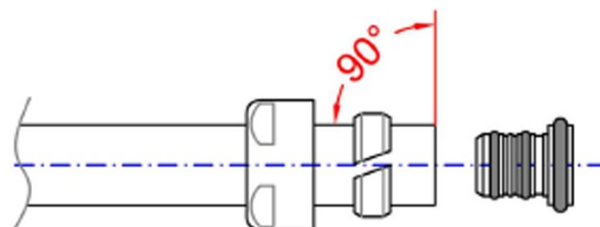

## ECO Alupex-Klemmverschraubung 16mm, Nickel/weiß

Bestellcode: CP9980

### Technisches Arbeitsblatt

<i>Codice</i> <i>Code</i>	<i>Misura</i> <i>Size</i>	<i>Attacco</i> <i>Connection</i>	<i>Coppia di serraggio</i> <i>Tightening torque</i>
	16x2	24-19	da 25 a 35 Nm