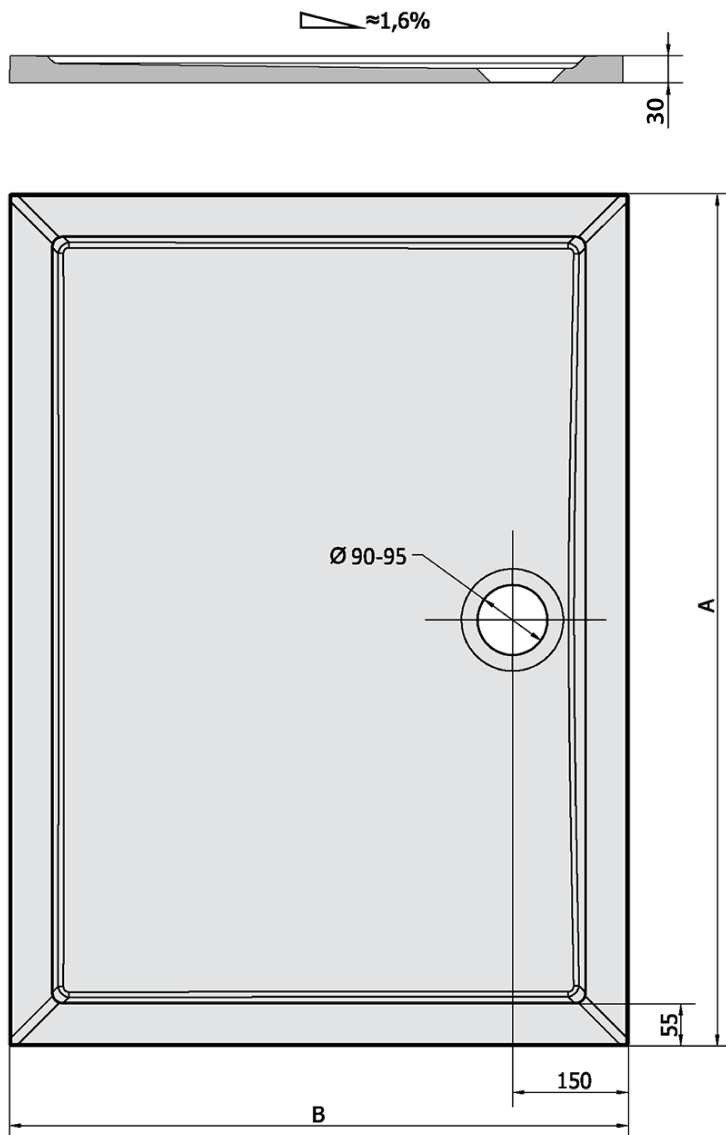

KARIA Gussmarmor-Duschwanne, Rechteck 120x100cm, weiss

Bestellcode: 26611

Grundinformation

Marke: Polysan
Serie: KLASIK

Größe

Länge: 1200 mm
Breite: 1000 mm
Höhe: 30 mm

Eigenschaften

Farbe: Weiß
Material: Gussmarmor
Form: Rechteckig
Ablauf-Durchmesser: 90 mm
**Bodenrelief
(Oberfläche):** Glatt
Gewicht / Stück: 75.0 kg
Verpackung: 1 Stück
Garantie: 2 Jahre

Dazu empfehlen wir:

1 Stück Stutzfüße für Gussmarmor-Duschwannen (10 Stk. im Set) (Bestellcode: PV010)

1 Stück Duschwannen-Siphon, durch. 90mm, DN40, Deckel aus poliertem Edelstahl (Bestellcode: 1711C)

Technisches Arbeitsblatt

KARIA	kod	A	B
80x70	11091	800	700
90x70	44511	900	700
90x80	63511	900	800
100x70	71565	1000	700
100x80	45511	1000	800
100x90	51111	1000	900
110x80	46511	1100	800
110x90	59111	1100	900
120x70	47511	1200	700
120x80	48511	1200	800
120x90	49511	1200	900
120x100	26611	1200	1000