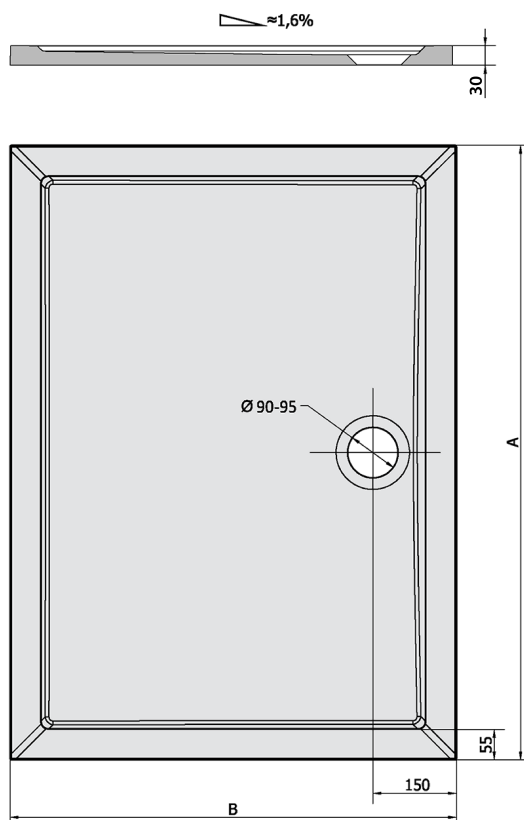

KARIA Gussmarmor-Duschwanne, Rechteck 120x100cm, weiss

Bestellcode: 26611

Größe

Länge: 1200 mm

Breite: 1000 mm

Höhe: 30 mm

Eigenschaften

Farbe: Weiß

Material: Gussmarmor

Garantie: 2 Jahre

Technisches Arbeitsblatt

KARIA	kod	A	B
80x70	11091	800	700
90x70	44511	900	700
90x80	63511	900	800
100x70	71565	1000	700
100x80	45511	1000	800
100x90	51111	1000	900
110x80	46511	1100	800
110x90	59111	1100	900
120x70	47511	1200	700
120x80	48511	1200	800
120x90	49511	1200	900
120x100	26611	1200	1000