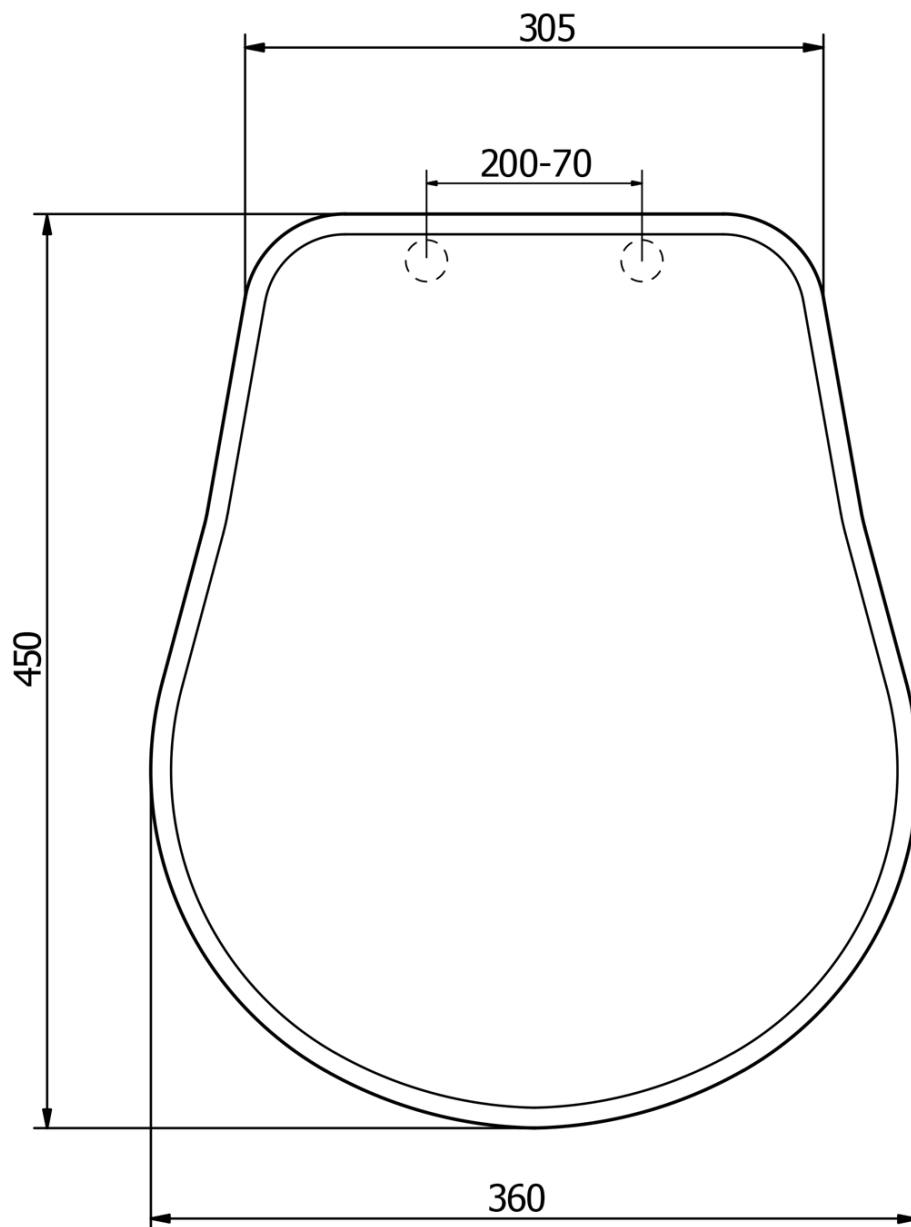

Bestellcode: 108640

Grundinformation

Marke: Kerasan
Serie: RETRO KERASAN

Eigenschaften

Farbe: Braun
Material: Holz
Form: Für bestimmte Toiletten
Ausstattung: Soft Close (langsames Schließen)
Gewicht / Stück: 3.2 kg
Verpackung: 1 Stück
Garantie: 2 Jahre

Technisches Arbeitsblatt

TL:45mm