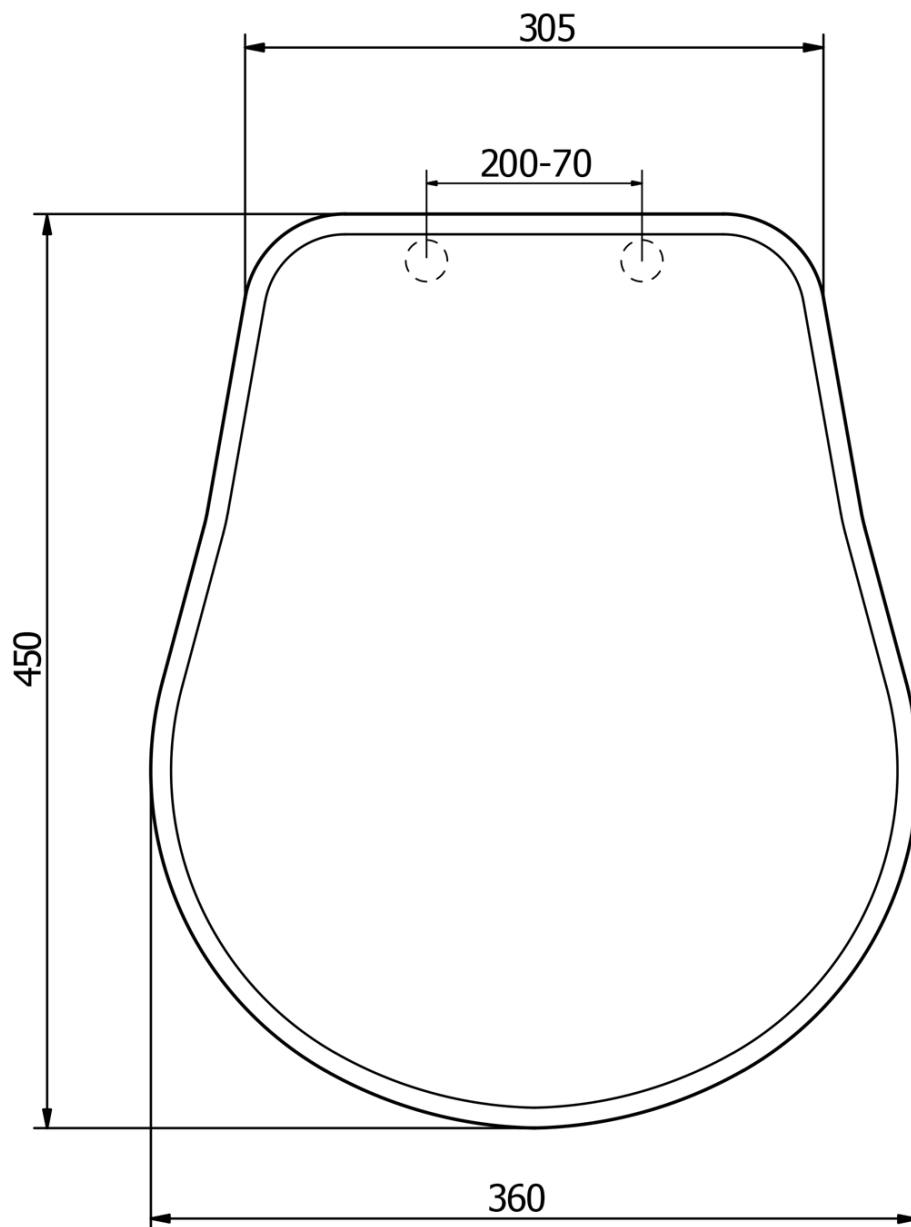

**Bestellcode:** 108640

**Grundinformation**

**Marke:** Kerasan  
**Serie:** RETRO KERASAN

**Eigenschaften**

**Farbe:** Braun  
**Material:** Holz  
**Form:** Für bestimmte Toiletten  
**Ausstattung:** Soft Close (langsames Schließen)  
**Gewicht / Stück:** 3.2 kg  
**Verpackung:** 1 Stück  
**Garantie:** 2 Jahre

Technisches Arbeitsblatt

TL:45mm