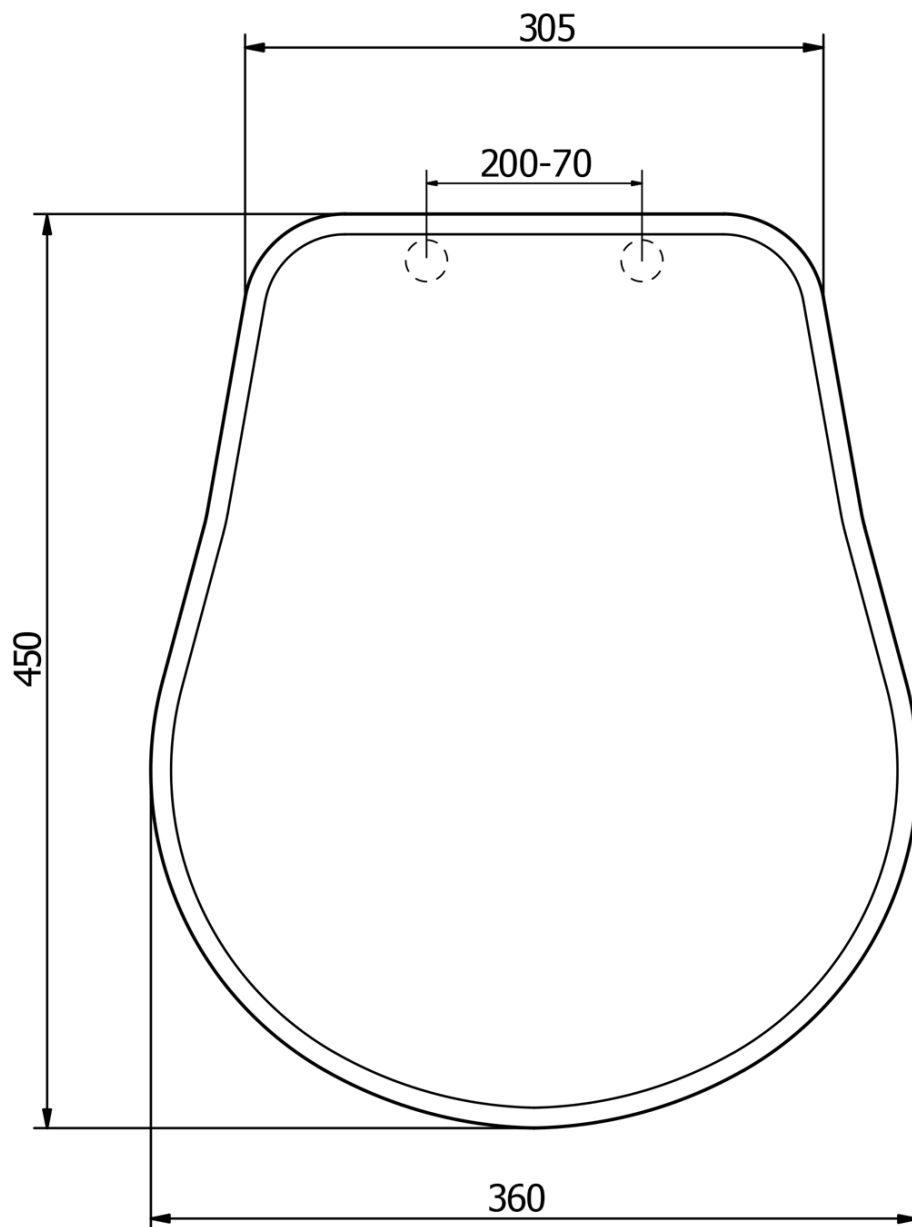

**Bestellcode:** 108640

**Grundinformation**

**Marke:** Kerasan  
**Serie:** RETRO KERASAN

**Eigenschaften**

**Farbe:** Braun  
**Material:** Holz  
**Form:** Für bestimmte Toiletten  
**Ausstattung:** Soft Close (langsames Schließen)  
**Gewicht / Stück:** 3.2 kg  
**Verpackung:** 1 Stück  
**Garantie:** 2 Jahre

Technisches Arbeitsblatt

TL:45mm