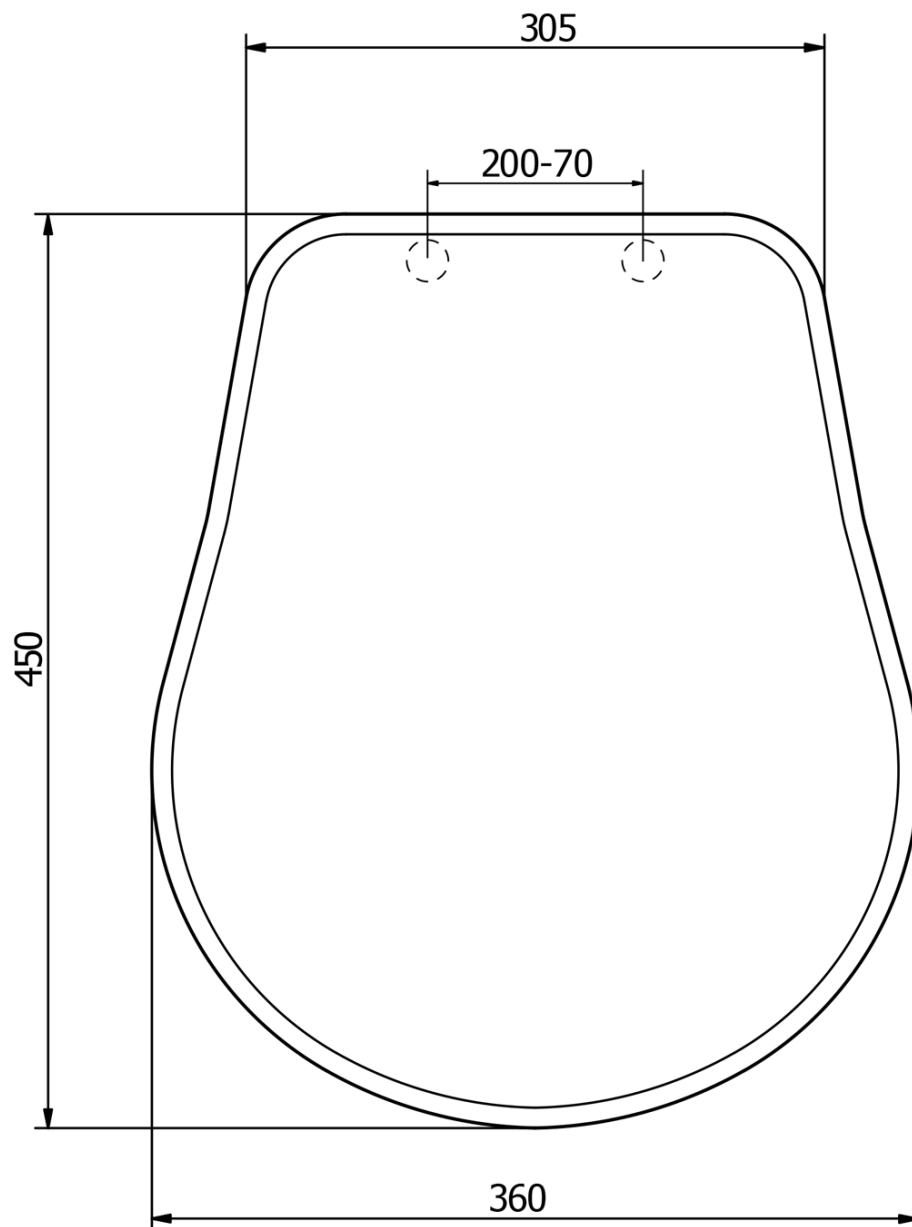

Bestellcode: 108640

**Grundinformation**

Marke: Kerasan  
Serie: RETRO KERASAN

**Eigenschaften**

Farbe: Braun  
Material: Holz  
Form: Für bestimmte Toiletten  
Ausstattung: Soft Close (langsames Schließen)  
Gewicht / Stück: 3.2 kg  
Verpackung: 1 Stück  
Garantie: 2 Jahre

Technisches Arbeitsblatt

TL:45mm