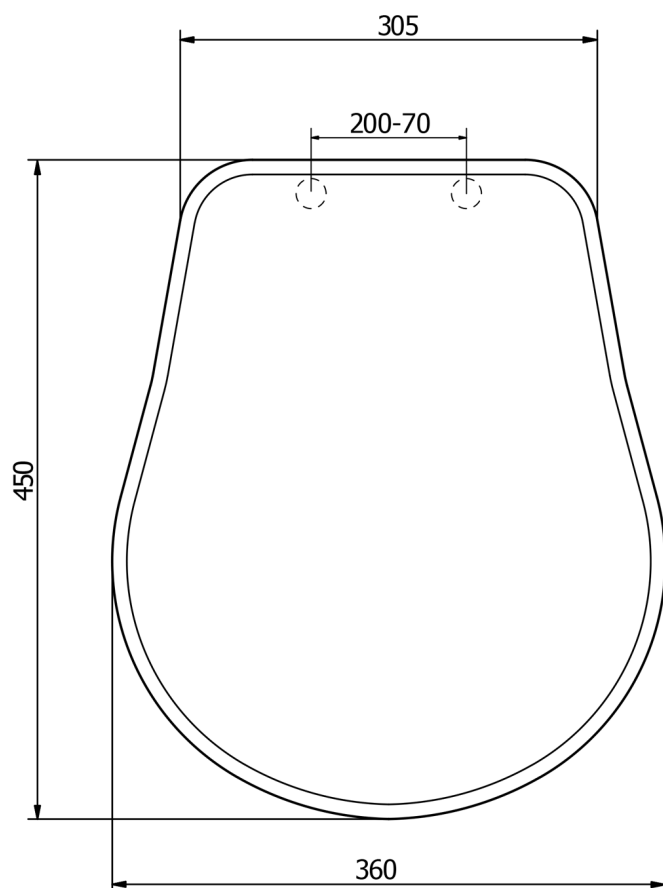

Bestellcode: 108640

Eigenschaften

Farbe: Braun
Material: Holz
Garantie: 2 Jahre

Technisches Arbeitsblatt

TL:45mm