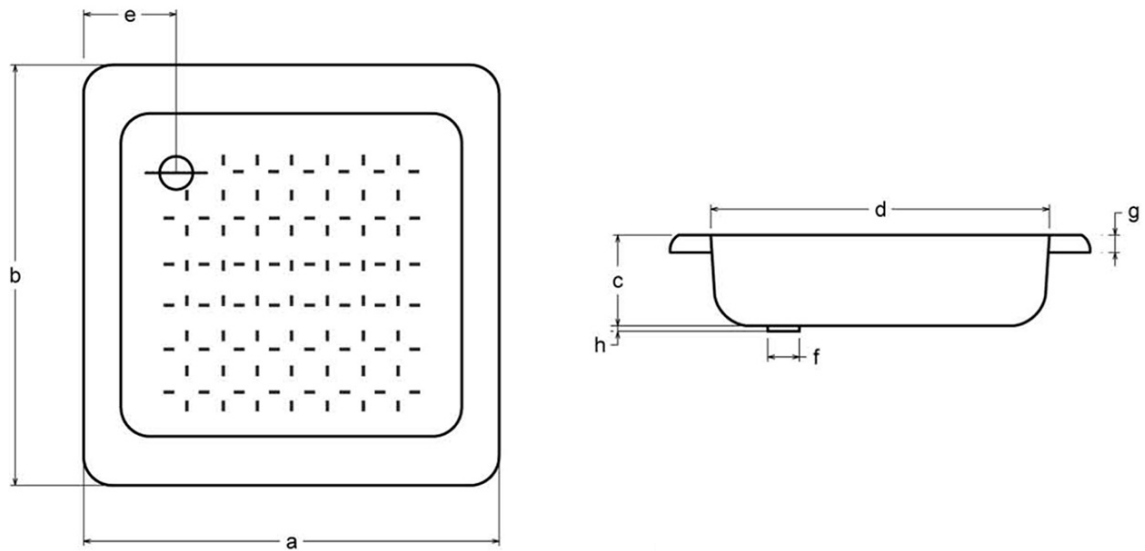

Bestellcode: PD70X70

Grundinformation

Marke: SMAVIT

Größe

Länge: 700 mm

Breite: 700 mm

Höhe: 120 mm

Eigenschaften

Farbe: Weiß

Material: Stahl/Emaille

Form: Quadrat

Ablauf-Durchmesser: 50 mm

**Bodenrelief
(Oberfläche):** Profiliert

Gewicht / Stück: 6.0 kg

Verpackung: 1 Stück

Garantie: 2 Jahre

Dazu empfehlen wir:

1 Stück Duschwannensiphon, 50mm, DN40/50, polierter Edelstahl (Bestellcode: 162.540.3)

Ersatzteile

REMALE Emaille-Reparaturpaste , 8ml, Weiß (Bestellcode: REM0)

Technisches Arbeitsblatt

	a	b	c	d	e	f	g	h
70 x 70 x 12	700	700	110	600	160	52	28	9