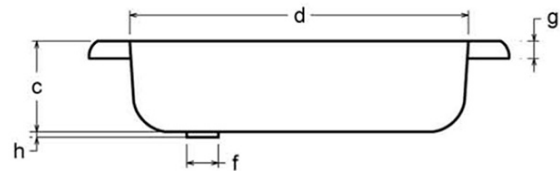

**Bestellcode:** PD70X70

**Größe**

Länge: 700 mm  
 Breite: 700 mm  
 Höhe: 120 mm

**Eigenschaften**

Farbe: Weiß  
 Material: Stahl/Emaille  
 Garantie: 2 Jahre

**Technisches Arbeitsblatt**

	a	b	c	d	e	f	g	h
70 x 70 x 12	700	700	110	600	160	52	28	9