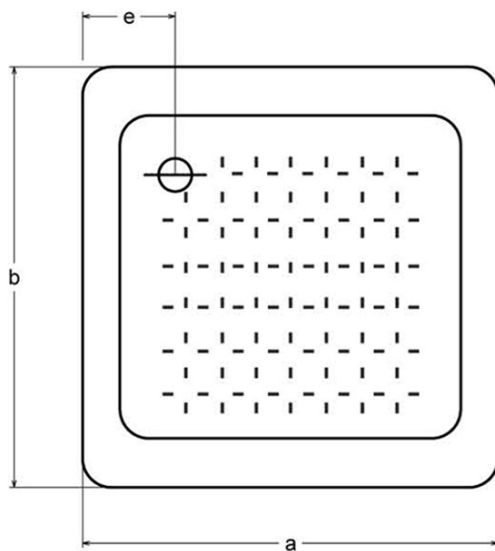

**Bestellcode:** PD70X70

**Größe**

Länge: 700 mm  
 Breite: 700 mm  
 Höhe: 120 mm

**Eigenschaften**

Farbe: Weiß  
 Material: Stahl/Emaille  
 Garantie: 2 Jahre

**Technisches Arbeitsblatt**

	a	b	c	d	e	f	g	h
70 x 70 x 12	700	700	110	600	160	52	28	9